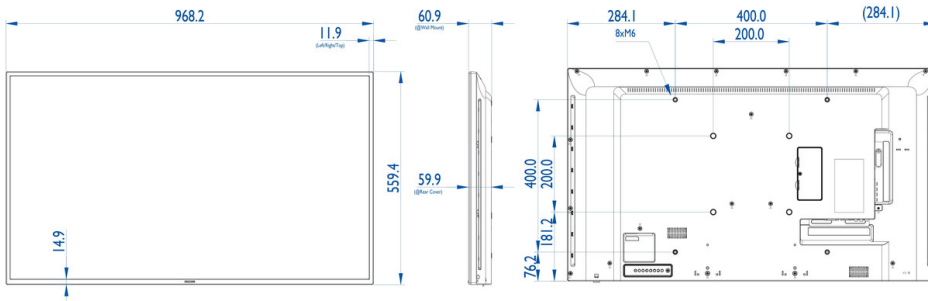

Άνεση

- Μνήμη: Πρόσβαση στην εσωτερική μνήμη, 8GB eMMC
- Λειτουργίες προστασίας οθόνης: Μετατόπιση pixel
- Λειτουργίες εξοικονόμησης ενέργειας: Smart Power
- Σύμπλεγμα οθονών: Έως 15 x 15
- Έναρξη λειτουργίας: Αφύπνιση από το δίκτυο, Καθυστέρηση ενεργοποίησης, Κατάσταση ενεργοποίησης
- Παράθυρο εκκίνησης: Ενεργοποίηση/απενεργοποίηση λογότυπου της Philips
- Έλεγχος πληκτρολογίου: Με δυνατότητα κλειδώματος, Κρυφό
- Με δυνατότητα δικτυακού ελέγχου: RS232, RJ45, One Wire (HDMI-CEC)
- Signal loop through: RS232, IR Loophrough

Διαστάσεις

- Διαστάσεις σετ (Π x Υ x Β): 968,2 x 559,4 x 59,9 μμ
- Πλάτος πλαισίου: 11,9 (TLR) / 14,9 (B) χιλ.
- Διαστάσεις συσκευής σε ίντσες (Π x Υ x Β): 38,12 x 22,02 x 2,36 ίντσες
- Σπήριγμα VESA: 400 x 400 χιλ., 200 x 200 χιλ., M6
- Βάρος προϊόντος: 8,70 κ.
- Βάρος προϊόντος (λίβρες): 19,18 lb

Συνθήκες λειτουργίας

- Έυρος θερμοκρασίας (λειτουργία): 5 ~ 40 ° C
- Έυρος θερμοκρασίας (αποθήκευση): -20 ~ 60 ° C
- Σχετική υγρασία: 20 ~ 80 %
- MTBF: 50.000 ώρα(ες)

Ρεύμα

- Κατανάλωση (Λειτουργία ενεργοποίησης): 87 W (μέθοδος δοκιμής EnergyStar 6.0)
- Τροφοδοσία ρεύματος: 100 ~ 240 VAC
- Κατανάλωση ρεύματος κατά την αναμονή: <0,5 W

Ήχος

- Ενσωματωμένα ηχεία: 2 x 10W RMS

Εφαρμογές πολυμέσων

- Αναπαραγωγή βίντεο USB: 3G2, 3GP, ASF, ASX, AVI, DAT, Divx, F4V, FLV, M2TS, M4V, MK3D, MKV, MOV, MP4, MPE, MPEG, MPG, MTS, QT, TRP, TS, TTS, VOB, WEBM, WMV, XviD

Ημερομηνία έκδοσης
2020-11-05

Έκδοση: 2.1.1

12 NC: 8670 001 26175
EAN: 87 12581 73400 8

© 2020 Koninklijke Philips N.V.
Με την επιφύλαξη παντός δικαιώματος.

Οι προδιαγραφές ενδέχεται να αλλάζουν χωρίς προειδοποίηση. Τα εμπορικά σήματα ανήκουν στην Koninklijke Philips N.V. ή στους αντίστοιχους ιδιοκτήτες.

www.philips.com

- Αναπαραγωγή εικόνας USB: BMP, GIF, JPEG, JPG
- Αναπαραγωγή ήχου USB: AAC, AC3, AIF, AIFF, AMR, EC3, M4A, MP3, OGA, OGG, WAV, WMA

Αξεσουάρ

- Συμπεριλαμβανόμενα αξεσουάρ: Καλώδιο ρεύματος AC, Καλώδιο RS232, Καλώδιο VGA, Τηλεχειριστήριο, Μπαταρίες για τηλεχειριστήριο, Εγχειρίδιο χρήσης σε CD-ROM, Οδηγός γρήγορης έναρξης

Διάφορα

- Εγγύηση: Εγγύηση 3 ετών
- Γλώσσες προβολής επί της οθόνης: Αγγλικά, Γαλλικά, Γερμανικά, Ιταλικά, Πολωνικά, Ρωσικά, Ισπανικά, Τουρκικά, Απλοποιημένα κινεζικά, Παραδοσιακά Κινεζικά
- Εγκρίσεις Εποπτικών Αρχών: CE, CCC, UL/cUL, C-Tick, BSMI, CB, GOST, CECP, EPA