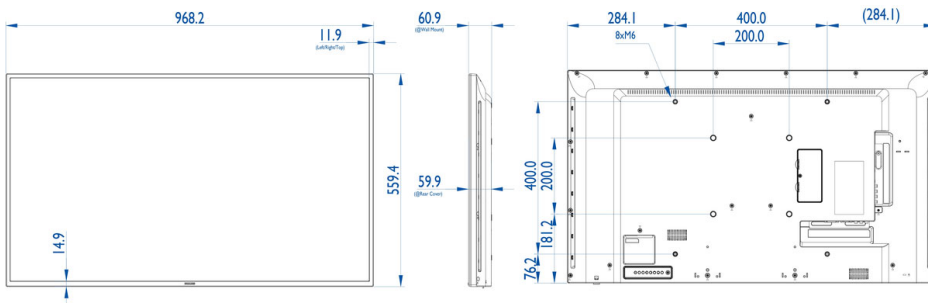

- Διαστάσεις σετ (Π x Υ x Β): 968,2 x 559,4 x 59,9 μμ
- Πλάτος πλαισίου: 11,9 (TLR) / 14,9 (B) χιλ.
- Διαστάσεις συσκευής σε ίντσες (Π x Υ x Β): 38,12 x 22,02 x 2,36 ίντσες
- Επιτοίχιο στήριγμα: 400 x 400 χιλ., 200 x 200 χιλ., M6
- Βάρος προϊόντος: 8,70 κ.
- Βάρος προϊόντος (λίβρες): 19,18 lb

Συνθήκες λειτουργίας

- Έυρος θερμοκρασίας (λειτουργία): 5 ~ 40 ° C
- Έυρος θερμοκρασίας (αποθήκευση): -20 ~ 60 ° C
- Σχετική υγρασία: 20 ~ 80 %
- MTBF: 50.000 ώρα(ες)

Ρεύμα

- Κατανάλωση (Λειτουργία ενεργοποίησης): 87 W (μέθοδος δοκιμής EnergyStar 6.0)
- Τροφοδοσία ρεύματος: 100 ~ 240 VAC
- Κατανάλωση ρεύματος κατά την αναμονή: <0,5 W

Ήχος

- Ενσωματωμένα ηχεία: 2 x 10W RMS

Εφαρμογές πολυμέσων

- Αναπαραγωγή βίντεο USB: 3G2, 3GP, ASF, ASX, AVI, DAT, F4V, FLV, M2TS, M4V, MK3D, MKV, MOV, MP4, MPE, MPEG, MPG, MTS, QT, TRP, TS,

TTS, VOB, WEBM, WMV, XviD

- Αναπαραγωγή εικόνας USB: BMP, GIF, JPEG, JPG
- Αναπαραγωγή ήχου USB: AAC, AC3, AIF, AIFF, AMR, EC3, M4A, MP3, OGA, OGG, WAV, WMA

Αξεσουάρ

- Συμπεριλαμβανόμενα αξεσουάρ: Καλώδιο ρεύματος AC, Καλώδιο RS232, Καλώδιο VGA, Τηλεχειριστήριο, Μπαταρίες για τηλεχειριστήριο, Εγχειρίδιο χρήσης σε CD-ROM, Οδηγός γρήγορης έναρξης

Διάφορα

- Εγγύηση: Εγγύηση 3 ετών
- Γλώσσες προβολής επί της οθόνης: Αγγλικά, Γαλλικά, Γερμανικά, Ιταλικά, Πολωνικά, Ρωσικά, Ισπανικά, Τουρκικά, Απλοποιημένα κινέζικα, Παραδοσιακά Κινεζικά
- Εγκρίσεις Εποπτικών Αρχών: CE, CCC, UL/cUL, C-Tick, BSMI, CB, GOST, CECP, EPA

Ημερομηνία έκδοσης
2022-07-15

Έκδοση: 3.1.1

12 NC: 8670 001 26175
EAN: 87 12581 73400 8

© 2022 Koninklijke Philips N.V.
Με την επιφύλαξη παντός δικαιώματος.

Οι προδιαγραφές ενδέχεται να αλλάζουν χωρίς προειδοποίηση. Τα εμπορικά σήματα ανήκουν στην Koninklijke Philips N.V. ή στους αντίστοιχους ιδιοκτήτες.

www.philips.com