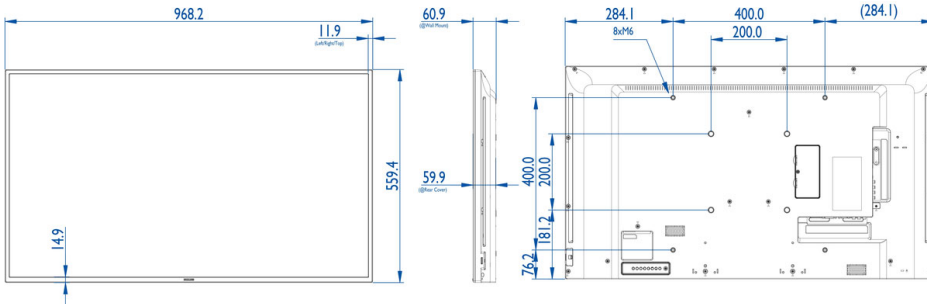

- Döşeme Matrisi: En fazla 15 x 15
- Başlatma: Açma geciktirme, Açma durumu, LAN'da uyanma
- Başlatma penceresi: Philips logosunu etkinleştir/devre dışı bırak
- Klavye kontrolü: Kilitlenebilir, Gizli
- Ağ üzerinden kontrol edilebilir: RS232, RJ45, Tek Kablo (HDMI-CEC)
- Sinyal loop through: RS232, IR Loophthrough

Boyutlar

- Çerçeve genişliği: 11,9 (TLR) / 14,9 (B) mm
- Set boyutları (G x Y x D): 968,2 x 559,4 x 59,9 mm
- Boyutları inç olarak ayarla (G x Y x D): 38,12 x 22,02 x 2,36 inç
- VESA Montaj: 400 x 400 mm, 200 x 200 mm, M6
- Ürün ağırlığı: 8,70 kg
- Ürün ağırlığı (lb): 19,18 lb

Çalışma koşulları

- Sıcaklık aralığı (çalışma): 5 ~ 40 °C
- Sıcaklık aralığı (saklama): -20 ~ 60 °C
- Bağıl nem: 20 ~ 80 %
- MTBF: 50.000 saat

Güç

- Tüketim (Açık modu): 87 W (EnergyStar 6.0 test yöntemi)
- Şebeke elektriği: 100 ~ 240 VAC
- Bekleme modunda güç tüketimi: <0,5 W

Ses

- Dahili hoparlörler: 2 x 10 W RMS

Multimedya Uygulamaları

- USB Video Oynatma: 3G2, 3GP, ASF, ASX, AVI, DAT, DivX, F4V, FLV, M2TS, M4V, MK3D, MKV, MOV, MP4, MPE, MPEG, MPG, MTS, QT, TRP, TS, TTS, VOB, WEBM, WMV, Xvid
- USB Görüntü Oynatma: BMP, GIF, JPEG, JPG
- USB Ses Oynatma: AAC, AC3, AIF, AIFF, AMR, EC3, M4A, MP3, OGA, OGG, WAV, WMA

Aksesuarlar

- Birlikte verilen aksesuarlar: AC Güç Kablosu, RS232 kablosu, VGA kablosu, Uzaktan Kumanda, Uzaktan kumanda pilleri, CD-ROM'da Kullanım kılavuzu, Hızlı başlangıç kılavuzu

Yayın tarihi 2020-11-11

Sürüm: 2.1.1

12 NC: 8670 001 22319
EAN: 87 12581 73030 7

© 2020 Koninklijke Philips N.V.
Tüm hakları saklıdır.

Teknik özellikler üzerinde önceden haber vermeden değişiklik yapılabilir. Ticari markalar, Koninklijke Philips N.V. şirketi veya ilgili kuruluşlara aittir.

www.philips.com