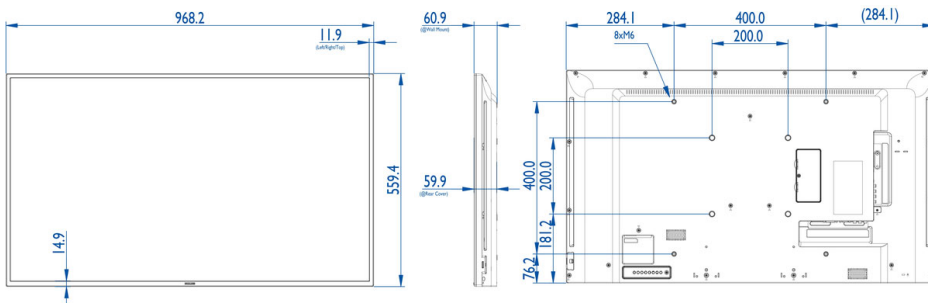

Afmetingen

- Randbreedte: 11,9 (TLR)/14,9 (B) mm
- Afmetingen van set (B x H x D): 968,2 x 559,4 x 59,9 mm
- Afmetingen apparaat in inches (B x H x D): 38,12 x 22,02 x 2,36 inch
- VESA-standaard: 400 x 400 mm, 200 x 200 mm, M6
- Gewicht van het product: 8,70 kg
- Gewicht van het product (lb): 19,18 lb

Voorwaarden voor een goede werking

- Temperatuurbereik (in bedrijf): 5~ 40 °C
- Temperatuurbereik (opslag): -20 ~ 60 °C
- Relatieve vochtigheid: 20 ~ 80 %
- MTBF: 50.000 uur

Vermogen

- Verbruik (indien ingeschakeld): 87 W (testmethode EnergyStar 6.0)
- Netspanning: 100 ~ 240 VAC
- Stroomverbruik in stand-bystand: < 0,5 W

Geluid

- Ingebouwde luidsprekers: 2 x 10 W RMS

Multimediatoepassingen

- Video afspelen via USB: 3G2, 3GP, ASF, ASX, AVI, DAT, DivX, F4V, FLV, M2TS, M4V, MK3D, MKV, MOV, MP4, MPE, MPEG, MPG, MTS, QT, TRP, TS, TTS, VOB, WEBM, WMV, Xvid
- Foto's bekijken via USB: BMP, GIF, JPEG, JPG
- Audio afspelen via USB: AAC, AC3, AIF, AIFF, AMR, EC3, M4A, MP3, OGA, OGG, WAV, WMA

Accessoires

- Meegeleverde accessoires: AC-netsnoer, RS232-kabel, VGA-kabel, Afstandsbediening, Batterijen

voor afstandsbediening, Gebruiksaanwijzing op CD-ROM, Snelstartgids

Diversen

- Garantie: 3 jaar garantie
- Taalversies in beeldschermmenu: Engels, Frans, Duits, Italiaans, Pools, Russisch, Spaans, Turks, Vereenvoudigd Chinees, Traditioneel Chinees
- Officiële goedkeuringen: CE, CCC, UL/cUL, C-Tick, BSMI, CB, GOST, CECP, EPA

Publicatiedatum
2020-11-05

Versie: 2.1.1

12 NC: 8670 001 22319
EAN: 87 12581 73030 7

© 2020 Koninklijke Philips N.V.
Alle rechten voorbehouden.

Specificaties kunnen zonder voorafgaande kennisgeving worden gewijzigd. Handelsmerken zijn het eigendom van Koninklijke Philips N.V. en hun respectieve eigenaren.

www.philips.com