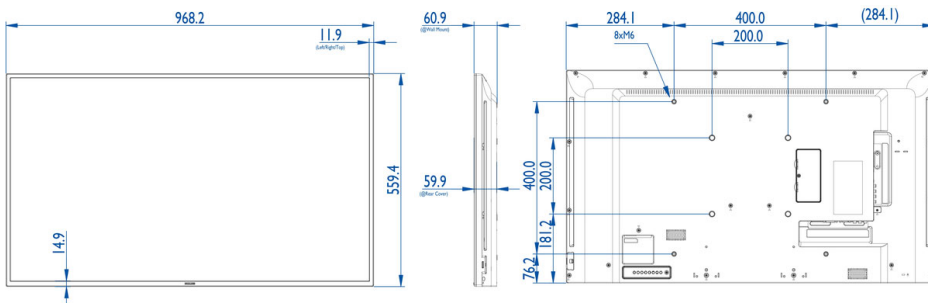

Méretetek

- Keretvastagság: 11,9 (TLR), 14,9 (B) mm
- Egység méretei (Sz x Ma x Mé): 968,2 x 559,4 x 59,9 mm
- A készülék méretei hüvelykben (Sz x Ma x Mé): 38,12 x 22,02 x 2,36 hüvelyk
- VESA tartó: 400 x 400 mm, 200 x 200 mm, M6
- Termék tömege: 8,70 kg
- Termék tömege (fontban): 19,18 lb

Működtetési feltételek

- Hőmérséklettartomány (üzem): 5 ~ 40 °C
- Hőmérséklet-tartomány (tárolási): -20 ~ 60 °C
- Relatív páratartalom: 20 ~ 80 %
- MTBF (meghibásodások közötti átlagos idő): 50 000 óra

Energiaellátás

- Fogyasztás (bekapcsolva): 87 W (EnergyStar 6.0 teszt módszer)
- Hálózati tápellátás: 100 ~ 240 VAC
- Fogyasztás készenléti üzemmódban: < 0,5 W

Hang

- Beépített hangszórók: 2 x 10 W RMS

Multimédiás alkalmazások

- USB videolejátszás: 3G2, 3GP, ASF, ASX, AVI, DAT, DivX, F4V, FLV, M2TS, M4V, MK3D, MKV, MOV, MP4, MPE, MPEG, MPG, MTS, QT, TRP, TS, TTS, VOB, WEBM, WMV, Xvid
- USB képlejátszás: BMP, GIF, JPEG, JPG
- USB audiolejátszás: AAC, AC3, AIF, AIFF, AMR, EC3, M4A, MP3, OGA, OGG, WAV, WMA

Tartozékok

- Mellékelt tartozékok: Hálózati tápkábel, RS232 kábel, VGA kábel, Távezérlő, Elemek a

távezérlőhöz, Használati útmutató CD ROM-on, Gyors üzembe helyezési útmutató

Egyéb

- Jótállás: 3 év garancia
- Képernyőn megjelenő nyelvek: angol, francia, német, olasz, lengyel, orosz, spanyol, török, egyszerűsített kínai, hagyományos kínai
- Előírt jóváhagyások: CE, CCC, UL/cUL, C-Tick, BSMI, CB, GOST, CECP, EPA

Kiadás dátuma
2020-09-03

Verzió: 2.1.1

12 NC: 8670 001 22319
EAN: 87 12581 73030 7

© 2020 Koninklijke Philips N.V.
Minden jog fenntartva.

A műszaki adatok előzetes figyelmeztetés nélkül változhatnak. Minden védjegy a Koninklijke Philips N.V. céget, vagy az illető jogtulajdonost illeti

www.philips.com