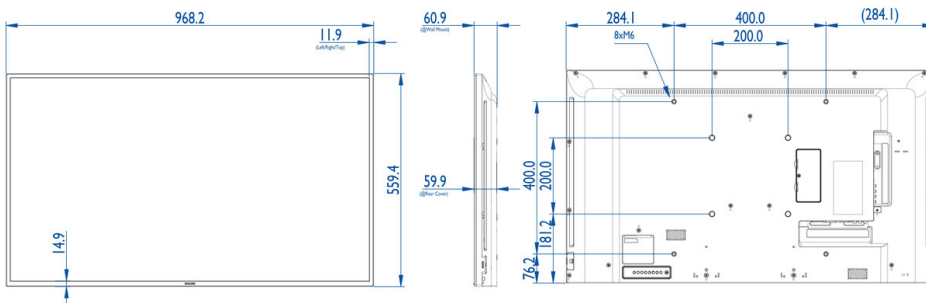

Méretetek

- Keretvastagság: 11,9 (TLR), 14,9 (B) mm
- Egység méretei (Sz x Ma x Mé): 968,2 x 559,4 x 59,9 mm
- A készülék méretei hüvelykben (Sz x Ma x Mé): 38,12 x 22,02 x 2,36 hüvelyk
- Fali tartó: 400 x 400 mm, 200 x 200 mm, M6
- Termék tömege: 8,70 kg
- Termék tömege (fontban): 19,18 lb

Működtetési feltételek

- Hőmérséklettartomány (üzem): 5 ~ 40 °C
- Hőmérséklet-tartomány (tárolási): -20 ~ 60 °C
- Relatív páratartalom: 20 ~ 80 %
- MTBF (meghibásodások közötti átlagos idő): 50 000 óra

Tápellátás

- Fogyasztás (bekapcsolva): 87 W (EnergyStar 6.0 teszt módszer)
- Hálózati tápellátás: 100 ~ 240 VAC
- Fogyasztás készenléti üzemmódban: < 0,5 W

Hang

- Beépített hangszórók: 2 x 10 W RMS

Multimédiás alkalmazások

- USB videolejátszás: 3G2, 3GP, ASF, ASX, AVI, DAT, F4V, FLV, M2TS, M4V, MK3D, MKV, MOV, MP4, MPE, MPEG, MPG, MTS, QT, TRP, TS, TTS, VOB, WEBM, WMV, Xvid
- USB képlejátszás: BMP, GIF, JPEG, JPG
- USB audiolejátszás: AAC, AC3, AIF, AIFF, AMR, EC3, M4A, MP3, OGA, OGG, WAV, WMA

Tartozékok

- Mellékelt tartozékok: Hálózati tápkábel, RS232 kábel, VGA kábel, Távezérlő, Elemek a

távezérlőhöz, Használati útmutató CD ROM-on, Gyors üzembe helyezési útmutató

Egyéb

- Jótállás: 3 év garancia
- Képernyőn megjelenő nyelvek: angol, francia, német, olasz, lengyel, orosz, spanyol, török, egyszerűsített kínai, hagyományos kínai
- Előírt jóváhagyások: CE, CCC, UL/cUL, C-Tick, BSMI, CB, GOST, CECP, EPA

Kiadás dátuma
2022-07-22

Verzió: 3.1.1

12 NC: 8670 001 22319
EAN: 87 12581 73030 7

© 2022 Koninklijke Philips N.V.
Minden jog fenntartva.

A műszaki adatok előzetes figyelmeztetés nélkül változhatnak. Minden védjegy a Koninklijke Philips N.V. céget, vagy az illető jogtulajdonost illeti

www.philips.com