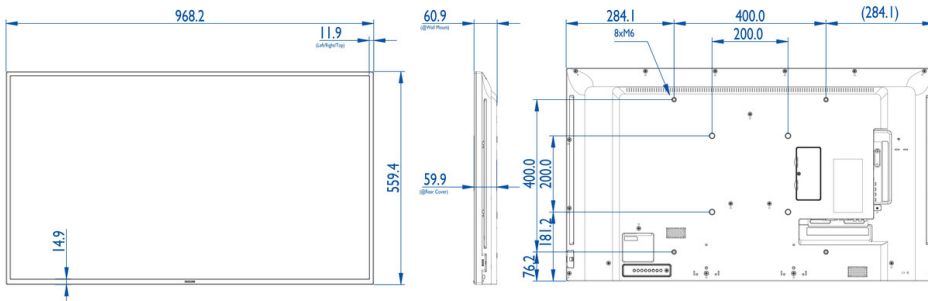

- Πλάτος πλαισίου: 11,9 (TLR) / 14,9 (B) χιλ.
- Διαστάσεις σετ (Π x Υ x Β): 968,2 x 559,4 x 59,9 μμ
- Διαστάσεις συσκευής σε ίντσες (Π x Υ x Β): 38,12 x 22,02 x 2,36 ίντσες
- Επιτοίχιο στήριγμα: 400 x 400 χιλ., 200 x 200 χιλ., M6
- Βάρος προϊόντος: 8,70 κ.
- Βάρος προϊόντος (λίβρες): 19,18 lb

Συνθήκες λειτουργίας

- Έυρος θερμοκρασίας (λειτουργία): 5 ~ 40 ° C
- Έυρος θερμοκρασίας (αποθήκευση): -20 ~ 60 ° C
- Σχετική υγρασία: 20 ~ 80 %
- MTBF: 50.000 ώρα(ες)

Ρεύμα

- Κατανάλωση (Λειτουργία ενεργοποίησης): 87 W (μέθοδος δοκιμής EnergyStar 6.0)
- Τροφοδοσία ρεύματος: 100 ~ 240 VAC
- Κατανάλωση ρεύματος κατά την αναμονή: <0,5 W

Ήχος

- Ενσωματωμένα ηχεία: 2 x 10W RMS

Εφαρμογές πολυμέσων

- Αναπαραγωγή βίντεο USB: 3G2, 3GP, ASF, ASX, AVI, DAT, F4V, FLV, M2TS, M4V, MK3D, MKV, MOV, MP4, MPE, MPEG, MPG, MTS, QT, TRP, TS, TTS, VOB, WEBM, WMV, XviD

- Αναπαραγωγή εικόνας USB: BMP, GIF, JPEG, JPG
- Αναπαραγωγή ήχου USB: AAC, AC3, AIF, AIFF, AMR, EC3, M4A, MP3, OGA, OGG, WAV, WMA

Αξεσουάρ

- Συμπεριλαμβανόμενα αξεσουάρ: Καλώδιο ρεύματος AC, Καλώδιο RS232, Καλώδιο VGA, Τηλεχειριστήριο, Μπαταρίες για τηλεχειριστήριο, Εγχειρίδιο χρήσης σε CD-ROM, Οδηγός γρήγορης έναρξης

Διάφορα

- Εγγύηση: Εγγύηση 3 ετών
- Γλώσσες προβολής επί της οθόνης: Αγγλικά, Γαλλικά, Γερμανικά, Ιταλικά, Πολωνικά, Ρωσικά, Ισπανικά, Τουρκικά, Απλοποιημένα κινεζικά, Παραδοσιακά Κινεζικά
- Εγκρίσεις Εποπτικών Αρχών: CE, CCC, UL/cUL, C-Tick, BSMI, CB, GOST, CECP, EPA

Ημερομηνία έκδοσης
2022-07-15

Έκδοση: 3.1.1

12 NC: 8670 001 22319
EAN: 87 12581 73030 7

© 2022 Koninklijke Philips N.V.
Με την επιφύλαξη παντός δικαιώματος.

Οι προδιαγραφές ενδέχεται να αλλάζουν χωρίς προειδοποίηση. Τα εμπορικά σήματα ανήκουν στην Koninklijke Philips N.V. ή στους αντίστοιχους ιδιοκτήτες.

www.philips.com