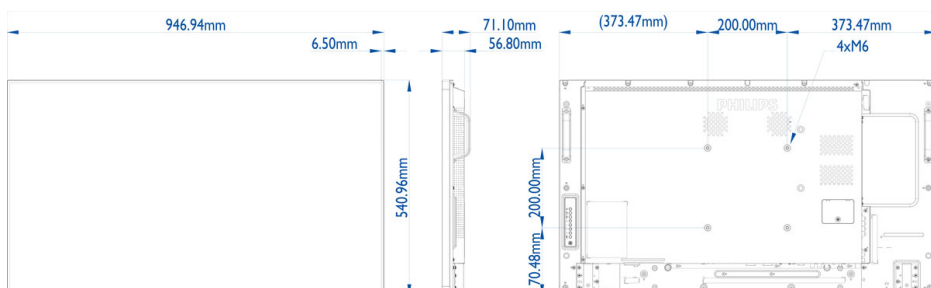

Питание

- Потребление (в режиме работы): 90 Вт (типич.)
- Энергопотребление в режиме ожидания: < 0,4 Вт
- Электропитание: 100—240 В перем. тока, 50—60 Гц

Условия эксплуатации

- Диапазон температур (эксплуатация): 0—40 °C
- Диапазон температур (хранение): от -20 до 60 °C
- Относительная влажность: 20—80 %
- Высота: 0—3000 м
- Среднее время между отказами: 60 000 часов

Звук

- Встроенные АС: 2 x 10 Вт

Мультимедийные приложения

- USB — воспроизведение аудио: AAC, AIF, AIFF, ASF, LPCM, M3U, M4A, MP3, MP4, WAV, WMA
- USB — воспроизведение изображений: BMP, GIF, JPEG, JPG
- USB — воспроизведение видео: M2TS, M4V, MK3D, MKV, MP4, MPEG, MPG, MTS, TS, TTS, VOB, WMV

Аксессуары

- Входящие в комплект аксессуары: Пульт ДУ, Батарейки для пульта ДУ, Шнур питания сети переменного тока, Инструкция по эксплуатации на CD-ROM, Краткое руководство пользователя, Кабель RS232
- Подставка: VM04642 или VM02542 (дополнительно)
- Дополнительные аксессуары: Комплект для калибровки цвета (CCK4601), Ресивер HDBaseT OPS (CRD25)

Прочее

- Языки экранных меню: Английский, Французский, Немецкий, Итальянский, Польский, Русский, Упрощенный китайский, Испанский, Турецкий, Арабский, Японский, Традиционный китайский
- Подтвержденное соответствие нормативам: CB, CCC, CE, CECP, C-Tick, EPEAT, FCC класса A, GOST, UL/cUL
- Гарантия: Гарантия на 3 года

Дата выпуска 2022-05-17

Версия: 2.0.1

12 NC: 8670 001 22348
EAN: 87 12581 73038 3

© 2022 Koninklijke Philips N.V.
Все права защищены.

Характеристики могут меняться без предварительного уведомления. Торговые марки являются собственностью Koninklijke Philips N.V. или соответствующих владельцев.

www.philips.com