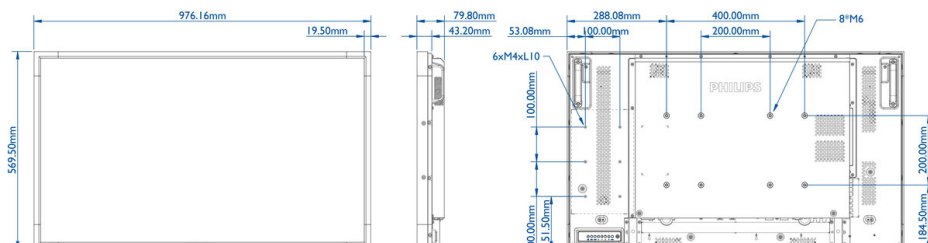

1920 x 1080	60 Hz
1920 x 1200	60 Hz
Video formati	
Rezolucija	Brzina osvježavanja
480i	60Hz
480p	60 Hz
576 p	50 Hz
576i	50 Hz
720p	50, 60 Hz
1080i	50, 60 Hz
1080p	50, 60 Hz

Praktičnost

- Smještaj: Vodoravno, Okomito
- Prijenos signala (petlja): DVI, RS232, VGA
- Može se kontrolirati putem mreže: RS232, RJ45
- Radne značajke slike: Napredna kontrola boje
- Slika u slici: PIP
- Funkcije za zaštitu zaslona: Pomak piksela, niska razina svjetline
- Kontrola tipkovnicom: Skriveno, Može se zaključati
- Signal za daljinsko upravljanje: Može se zaključati
- Jednostavna instalacija: AC izlaz, Smart Insert
- Funkcije za uštedu energije: Smart Power
- Ambalaža: Kutija koja se može ponovo koristiti
- Dodatne pogodnosti: Ručke za nošenje

Dimenzije

- Dimenzije kompleta (Š x V x D): 976,16 x 569,50 x 79,80 mm
- Širina prednje ploče: 19,5 mm
- Masa proizvoda: 24,75 kg
- VESA postolje: 400 x 200 mm, 200 x 200 mm
- Nosač za Smart Insert: 100 x 200 mm, 100 x 100 mm

Zvuk

- Ugrađeni zvučnici: 2 x 10W

Radni uvjeti

- Raspon temperature (rada): 5 ~ 40 °C
- Relativna vlažnost: 20 ~ 80 %
- MTBF: 50 000 sat(i)

Snaga

- Mrežno napajanje: 90 ~ 240 V AC, 50/60 Hz
- Potrošnja (dok je uključen): 120 W (tipično)
- Potrošnja energije u stanju pripravnosti: < 0,5 W

Dodatna oprema

- Dodatna oprema u kompletu: AC mrežni kabel, VGA kabel, RS232 kabel, USB kabel, Daljinski upravljač, Baterije za daljinski upravljač, Kratke

Datum izdavanja
2022-05-16

Verzija: 1.0.1

12 NC: 8670 001 19731
EAN: 87 12581 72807 6

© 2022 Koninklijke Philips N.V.
Sva prava pridržana.

Specifikacije su podložne promjeni bez prethodne obavijesti. Trgovačke marke su u vlasništvu tvrtke Koninklijke Philips N.V. ili njihovih odgovarajućih vlasnika.

www.philips.com

- upute za korisnike, Vodič za korisnike na CD-ROM-u
- Postavljen uz zid: BM05462 (opcionalno)

Razno

- Jezici prikaza na zaslonu: English, Francuski, Njemački, Talijanski, Poljski, Turski, Španjolski, Ruski, Pojednostavljeni kineski, Tradicionalni kineski, Arapski, Japanski
- Odobrenja prema propisima: CE, CCC, FCC, klasa B, UL/cUL, RoHS, EPA, CB, C oznaka, EAC, EMF, KUCAS, SASO
- Jamstvo: 3 godine jamstva