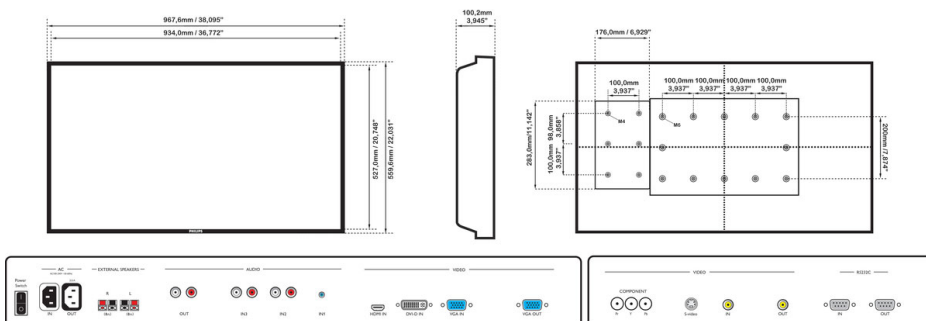

Условия эксплуатации

- Диапазон температур (эксплуатация): 0—40 °C

- Относительная влажность: 5—90 %
- Среднее время между отказами: 50 000 часов

Питание

- Электропитание: 90—264 В перем. тока, 50/60 Гц
- Потребление (в режиме работы): 133 Вт, типич.
- Энергопотребление в режиме ожидания: < 1 Вт

Звук

- Встроенные АС: 2 x 5 Вт (8 Ом)

Аксессуары

- Входящие в комплект аксессуары: Пульт ДУ, Батарейки для пульта ДУ, Шнур питания сети переменного тока, Кабель VGA, Руководство пользователя на CD-ROM, Краткое руководство
- Дополнительные аксессуары: Жесткое крепление на стене, Гибкое крепление на стене, Потолочное крепление
- Подставка: BM05211

Прочее

- Ободок: Цвет Metallic Anthracite
- Гарантия: Европа/Северная Америка: 3 года
- Языки экранного меню: Английский, Французский, Немецкий, Итальянский, Польский, Турецкий, Русский, Упрощенный китайский
- Подтвержденное соответствие нормативам: CE, FCC класс B, CCC, RoHS, UL/cUL

Дата выпуска 2022-05-11

Версия: 7.5.2

12 NC: 8670 000 62114
EAN: 87 12581 53759 3

© 2022 Koninklijke Philips N.V.
Все права защищены.

Характеристики могут меняться без предварительного уведомления. Торговые марки являются собственностью Koninklijke Philips N.V. или соответствующих владельцев.

www.philips.com