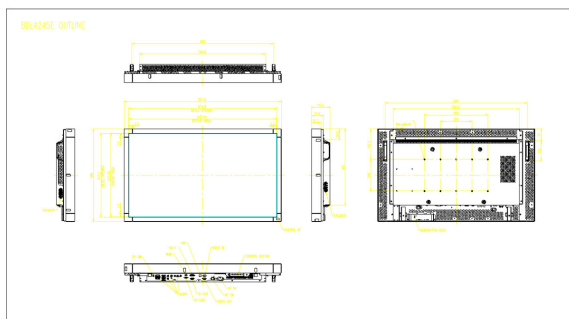

Размеры

- Толщина рамки: 28,5 мм (1,1")
- Крепление VESA: 200 x 200 мм, 400 x 200 мм
- Вес продукта: 23 кг
- Вес изделия (фунты): 50,7 фт. фунта
- Размеры корпуса (Ш x В x Г): 992 x 584 x 116 миллиметра
- Размеры устройства в дюймах (Ш x В x Г): 39,0 x 23,0 x 4,6 (дюймы)

Условия эксплуатации

- Диапазон температур (эксплуатация): 0—40 °C
- Относительная влажность: 5—90 %
- Среднее время между отказами: 50 000 часов

Питание

- Потребление (в режиме работы): 114 Вт, типич.
- Энергопотребление в режиме ожидания: <0,5 Вт

Звук

- Встроенные АС: 2 x 10 Вт

Аксессуары

- Входящие в комплект аксессуары: Пульт ДУ, Батареи для пульта ДУ, Шнур питания сети переменного тока, Кабель VGA, Инструкция по эксплуатации на CD-ROM, Краткое руководство пользователя
- Дополнительные аксессуары: Жесткое крепление на стене, Гибкое крепление на стене, Потолочное крепление
- Подставка: BM04642

Прочее

- Гарантия: Европа/Северная Америка: 3 года
- Языки экранных меню: Английский, Французский, Немецкий, Итальянский, Польский, Турецкий, Русский, Упрощенный китайский
- Подтвержденное соответствие нормативам: CE, FCC класс B, UL/cUL, CCC, C-Tick, RoHS

Дата выпуска 2022-04-21

Версия: 8.2.2

12 NC: 8670 000 81324
EAN: 87 12581 61884 1

© 2022 Koninklijke Philips N.V.
Все права защищены.

Характеристики могут меняться без предварительного уведомления. Торговые марки являются собственностью Koninklijke Philips N.V. или соответствующих владельцев.

www.philips.com