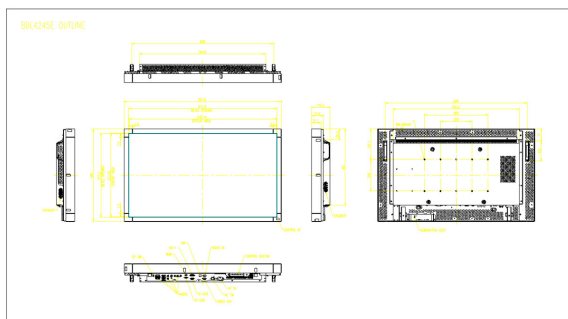

Anvendelighet

- Plassering: Stående, Liggende
- Matrise: 5 x 5
- Bilde i bilde: PBP, PIP, POP
- Skjermsparefunksjoner: Punktforsyning, lav lysstyrke
- Signalsøyfegienomgang: RS232, VGA
- Tastaturkontroll: Skjult, Låsbar
- Fjernkontrollsignal:: Låsbar
- Enkel installering: Bærehåndtak
- Energisparefunksjoner: Smart Power
- Bildeytelse: Avansert fargekontroll
- Kan kontrolleres via nettverket: RS232, RJ45
- Emballasje: Boks som kan brukes flere ganger

Mål

- Tykkelse på rammen: 28,5 mm / 1,1"
- VESA-montering: 200 x 200 mm, 400 x 200 mm
- Produktvekt: 23 kg
- Vekt på produkt (pund): 50,7 lb
- Mål på apparat (B x H x D): 992 x 584 x 116 mm
- Mål for apparat (tommer) (B x H x D): 39,0 x 23,0 x 4,6 tommer

Driftsforhold

- Temperaturområde (drift): 0–40 °C
- Relativ luftfuktighet: 5–90 %
- MTBF: 50,000 time(r)

Drift

- Forbruk (på-modus): Typ. 114 W
- Effektforbruk i standby: < 0,5 W

Lyd

- Innebygde høyttalere: 2 x 10 W

Tilbehør

- Vedlagt tilbehør: Fjernkontroll, Batterier til fjernkontroll, Nettledning, VGA-kabel, Brukerhåndbok på CD-ROM, Hurtigstart-guide
- Ekstraustyr: Fast veggmontering, Fleksibel veggmontering, Takmontering
- Stativ: BM04642

Diverse

- Garanti: Europa/Nord-Amerika: 3 år
- Visningsspråk på skjermen: Engelsk, Fransk, Tysk, Italiensk, Polsk, Tyrkisk, Russisk, Forenklet kinesisk
- Juridiske godkjenninger: CE, FCC, klasse B, UL

cUL, CCC, C-Tick, RoHS

Utgivelsesdato
2022-04-21

Versjon: 8.2.2

12 NC: 8670 000 81324
EAN: 87 12581 61884 1

© 2022 Koninklijke Philips N.V.
Alle rettigheter forbeholdt.

Spesifikasjonene kan endres uten varsel. Varemerker tilhører Koninklijke Philips N.V. eller deres respektive eiere.

www.philips.com