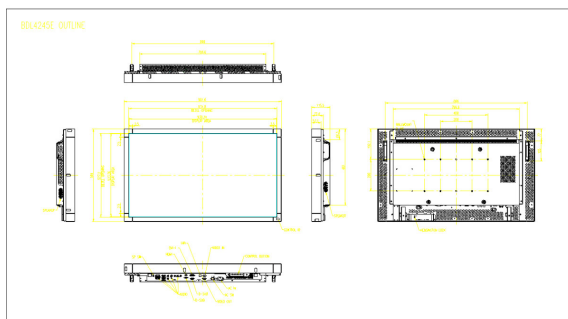

Praktičnost

- Smještaj: Okomito, Vodoravno
- Modularni: 5 x 5
- Slika u slici: PBP, PIP, POP
- Funkcije za zaštitu zaslona: Pomak piksela, niska razina svjetline
- Prijenos signala (petlja): RS232, VGA
- Kontrola tipkovnicom: Skriveno, Može se zaključati
- Signal za daljinsko upravljanje: Može se zaključati
- Jednostavna instalacija: Ručke za nošenje
- Funkcije za uštedu energije: Smart Power
- Radne značajke slike: Napredna kontrola boje
- Može se kontrolirati putem mreže: RS232, RJ45
- Pakiranje: Kutija koja se može ponovo koristiti

Dimenzije

- Debljina prednje ploče: 28,5 mm / 1,1 inča
- VESA postolje: 200 x 200 mm, 400 x 200 mm
- Težina proizvoda: 23 kg
- Masa proizvoda (lb): 50,7 lb
- Dimenzije kompleta (Š x V x D): 992 x 584 x 116 mm
- Dimenzije kompleta u inčima (Š x V x D): 39,0 x 23,0 x 4,6 inča

Radni uvjeti

- Raspon temperature (rada): 0 - 40 °C
- Relativna vlažnost: 5 - 90 %
- MTBF: 50 000 sat(i)

Snaga

- Potrošnja (dok je uključen): Uobičajenih 114 W
- Potrošnja energije u stanju pripravnosti: < 0,5 W

Zvuk

- Ugrađeni zvučnici: 2 x 10W

Dodatna oprema

- Dodatna oprema u kompletu: Daljinski upravljač, Baterije za daljinski upravljač, AC mrežni kabel, VGA kabel, Vodič za korisnike na CD-ROM-u, Kratke upute za korisnike
- Dodatna oprema (opcija): Fiksni nosač za montažu na zid, Prilagodljivi nosač za montažu na zid, Montaža na strop
- Postolje: BM04642

Datum izdavanja
2022-04-21

Verzija: 8.2.2

12 NC: 8670 000 81324
EAN: 87 12581 61884 1

© 2022 Koninklijke Philips N.V.
Sva prava pridržana.

Specifikacije su podložne promjeni bez prethodne obavijesti. Trgovačke marke su u vlasništvu tvrtke Koninklijke Philips N.V. ili njihovih odgovarajućih vlasnika.

www.philips.com