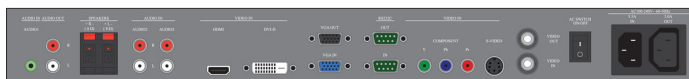

Размеры

- Толщина рамки: 2,9 см/1,14 дюйма
- Крепление для специальной подставки: 160 x 300 x 55 мм
- Специальная подставка (дюймы) (ШxВxГ): 6,30 x 11,81 x 2,17 дюйма
- Размеры корпуса (Ш x В x Г): 993 x 586 x 120 мм
- Размеры устройства в дюймах (Ш x В x Г): 39,1 x 23,1 x 4,7 дюйма
- Размеры устройства с подставкой (В x Г): 666 x 319 мм
- Размеры устройства с подставкой в дюймах (В x Г): 26,2 x 12,6 дюйма
- Вес продукта: 24 кг
- Вес изделия (фунты): 52,91
- Крепление VESA: 200x200 мм, 400x200 мм (устройство), 100x100 мм (специальная подставка)

Условия эксплуатации

- Диапазон температур (эксплуатация): 0—40 °C
- Относительная влажность: 5—90 %
- Среднее время между отказами: 50 000 часов

Питание

- Потребление (в режиме работы): 120 Вт, типич.
- Энергопотребление в режиме ожидания: < 1 Вт

Звук

- Встроенные AC: 2 x 12 Вт (8 Ом)

Аксессуары

- Входящие в комплект аксессуары: Пульт ДУ, Батарейки для пульта ДУ, Шнур питания сети переменного тока, Кабель VGA, Руководство пользователя на CD-ROM, Краткое руководство
- Дополнительные аксессуары: Жесткое крепление на стене, Гибкое крепление на стене, Потолочное крепление
- Подставка: BM05411

Прочее

- Гарантия: Европа/Северная Америка: 3 года
- Языки экранных меню: Английский, Французский, Немецкий, Итальянский, Польский, Турецкий, Русский, Упрощенный китайский
- Подтвержденное соответствие нормативам: CE, FCC класс B, CCC, RoHS, UL/cUL

Дата выпуска 2022-05-10

Версия: 4.4.2

12 NC: 8670 000 62217
EAN: 87 12581 53794 4

© 2022 Koninklijke Philips N.V.
Все права защищены.

Характеристики могут меняться без предварительного уведомления. Торговые марки являются собственностью Koninklijke Philips N.V. или соответствующих владельцев.

www.philips.com