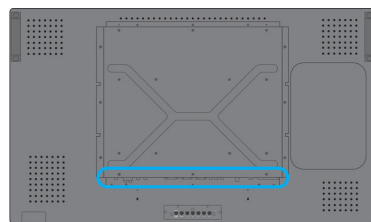

Размеры

- Толщина рамки: 2,9 см/1,14 дюйма
- Крепление для специальной подставки: 160 x 300 x 55 мм
- Специальная подставка (дюймы) (ШxВxГ): 6,30 x 11,81 x 2,17 дюйма
- Размеры корпуса (Ш x В x Г): 993 x 586 x 120 мм
- Размеры устройства в дюймах (Ш x В x Г): 39,1 x 23,1 x 4,7 дюйма
- Размеры устройства с подставкой (В x Г): 666 x 319 мм
- Размеры устройства с подставкой в дюймах (В x Г): 26,2 x 12,6 дюйма
- Вес продукта: 24 кг
- Вес изделия (фунты): 52,91
- Крепление VESA: 200x200 мм, 400x200 мм (устройство), 100x100 мм (специальная подставка)

Условия эксплуатации

- Диапазон температур (эксплуатация): 0—40 °C
- Относительная влажность: 5—90 %
- Среднее время между отказами: 50 000 часов

Питание

- Потребление (в режиме работы): 120 Вт, типич.
- Энергопотребление в режиме ожидания: < 1 Вт

Звук

- Встроенные AC: 2 x 12 Вт (8 Ом)

Аксессуары

- Входящие в комплект аксессуары: Пульт ДУ, Батарейки для пульта ДУ, Шнур питания сети переменного тока, Кабель VGA, Руководство пользователя на CD-ROM, Краткое руководство
- Дополнительные аксессуары: Жесткое крепление на стене, Гибкое крепление на стене, Потолочное крепление
- Подставка: BM05411

Прочее

- Гарантия: Европа/Северная Америка: 3 года
- Языки экранных меню: Английский, Французский, Немецкий, Итальянский, Польский, Турецкий, Русский, Упрощенный китайский
- Подтвержденное соответствие нормативам: CE, FCC класс B, CCC, RoHS, UL/cUL

Дата выпуска 2022-05-10

Версия: 4.4.2

12 NC: 8670 000 62217
EAN: 87 12581 53794 4

© 2022 Koninklijke Philips N.V.
Все права защищены.

Характеристики могут меняться без предварительного уведомления. Торговые марки являются собственностью Koninklijke Philips N.V. или соответствующих владельцев.

www.philips.com