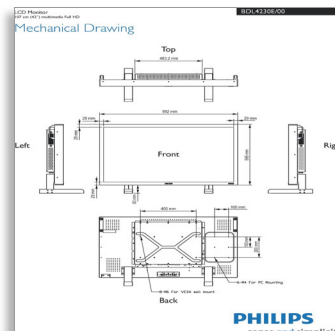

Philips  
Рекламный дисплей

107 см (42")  
Full-HD

BDL4230E

## Размеры

- Толщина рамки: 2,9 см/1,14 дюйма
- Крепление для специальной подставки: 160 x 300 x 55 мм
- Специальная подставка (дюймы) (ШxВxГ): 6,30 x 11,81 x 2,17 дюйма
- Размеры корпуса (Ш x В x Г): 993 x 586 x 120 мм
- Размеры устройства в дюймах (Ш x В x Г): 39,1 x 23,1 x 4,7 дюйма
- Размеры устройства с подставкой (В x Г): 666 x 319 мм
- Размеры устройства с подставкой в дюймах (В x Г): 26,2 x 12,6 дюйма
- Вес продукта: 24 кг
- Вес изделия (фунты): 52,91
- Крепление VESA: 200x200 мм, 400x200 мм (устройство), 100x100 мм (специальная подставка)