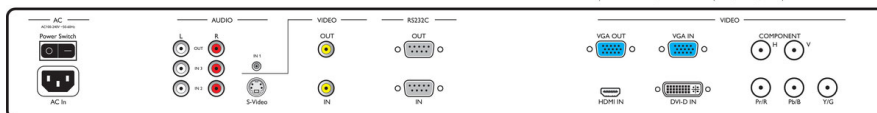

Размеры

- Толщина рамки: 45 мм/1,77 дюйма
- Размеры корпуса (Ш x В x Г): 1022 x 615 x 129 миллиметра
- Размеры устройства в дюймах (Ш x В x Г): 40,2 x 24,2 x 5,1 (дюймы)
- Размеры устройства с подставкой (В x Г): 663 x 250 миллиметра
- Размеры устройства с подставкой в дюймах (В x Г): 26,1 x 9,8 (дюймы)
- Вес продукта: 19,8 кг
- Вес изделия (фунты): 43,65 фунта
- Крепление VESA: 200 x 200 мм, 400 x 200 мм

Условия эксплуатации

- Диапазон температур (эксплуатация): 0—40 °C
- Относительная влажность: 5—90 %
- Среднее время между отказами: 50 000 часов

Питание

- Электропитание: 90—264 В перем. тока, 50/60 Гц
- Потребление (в режиме работы): 132 Вт, типич.
- Энергопотребление в режиме ожидания: < 1 Вт

Звук

- Встроенные АС: 2 x 7 Вт (8 Ом)

Аксессуары

- Входящие в комплект аксессуары: Пульт ДУ, Батарейки для пульта ДУ, Шнур питания сети переменного тока, Кабель VGA, Инструкция по эксплуатации на CD-ROM, Краткое руководство пользователя, Настольная подставка
- Дополнительные аксессуары: Жесткое крепление на стене, Гибкое крепление на стене, Потолочное крепление

Прочее

- Ободок: Цвет Metallic Anthracite
- Гарантия: Европа/Северная Америка: 3 года
- Языки экранных меню: Английский, Французский, Немецкий, Итальянский, Польский, Турецкий, Русский, Упрощенный китайский
- Подтвержденное соответствие нормативам: CE, FCC класс B, CCC, RoHS, UL/cUL

Дата выпуска 2022-05-10

Версия: 5.4.2

12 NC: 8670 000 58236
EAN: 87 12581 51556 0

© 2022 Koninklijke Philips N.V.
Все права защищены.

Характеристики могут меняться без предварительного уведомления. Торговые марки являются собственностью Koninklijke Philips N.V. или соответствующих владельцев.

www.philips.com