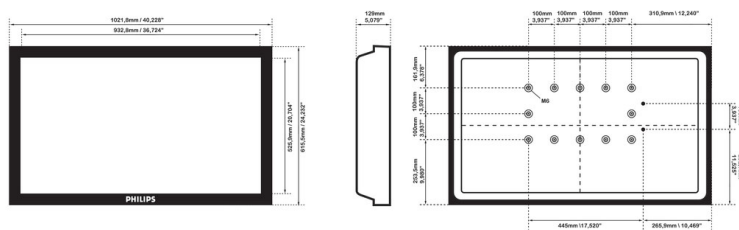

Размеры

- Толщина рамки: 45 мм/1,77 дюйма
- Размеры корпуса (Ш x В x Г): 1022 x 615 x 129 миллиметра
- Размеры устройства в дюймах (Ш x В x Г): 40,2 x 24,2 x 5,1 (дюймы)
- Размеры устройства с подставкой (В x Г): 663 x 250 миллиметра
- Размеры устройства с подставкой в дюймах (В x Г): 26,1 x 9,8 (дюймы)
- Вес продукта: 19,8 кг
- Вес изделия (фунты): 43,65 фунта
- Крепление VESA: 200 x 200 мм, 400 x 200 мм

Условия эксплуатации

- Диапазон температур (эксплуатация): 0—40 °C
- Относительная влажность: 5—90 %
- Среднее время между отказами: 50 000 часов

Питание

- Электропитание: 90—264 В перем. тока, 50/60 Гц
- Потребление (в режиме работы): 132 Вт, типич.
- Энергопотребление в режиме ожидания: < 1 Вт

Звук

- Встроенные АС: 2 x 7 Вт (8 Ом)

Аксессуары

- Входящие в комплект аксессуары: Пульт ДУ, Батарейки для пульта ДУ, Шнур питания сети переменного тока, Кабель VGA, Инструкция по эксплуатации на CD-ROM, Краткое руководство пользователя, Настольная подставка
- Дополнительные аксессуары: Жесткое крепление на стене, Гибкое крепление на стене, Потолочное крепление

Прочее

- Ободок: Цвет Metallic Anthracite
- Гарантия: Европа/Северная Америка: 3 года
- Языки экранных меню: Английский, Французский, Немецкий, Итальянский, Польский, Турецкий, Русский, Упрощенный китайский
- Подтвержденное соответствие нормативам: CE, FCC класс B, CCC, RoHS, UL/cUL

Дата выпуска 2022-05-10

Версия: 5.4.2

12 NC: 8670 000 58236
EAN: 87 12581 51556 0

© 2022 Koninklijke Philips N.V.
Все права защищены.

Характеристики могут меняться без предварительного уведомления. Торговые марки являются собственностью Koninklijke Philips N.V. или соответствующих владельцев.

www.philips.com