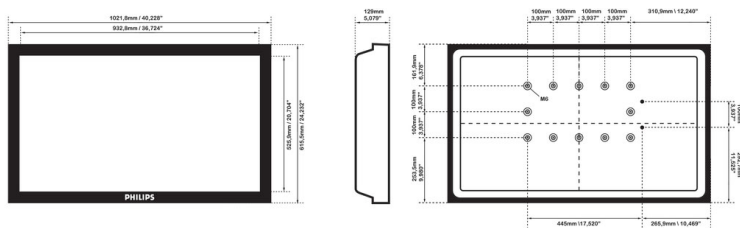

Abmessungen

- Dicke des Rahmens: 45 mm (1,77")
- Abmessungen Gerät (B x H x T): 1022 x 615 x 129 mm
- Abmessungen Gerät in Zoll (B x H x T): 40,2 x 24,2 x 5,1 Zoll
- Abmessungen Gerät inkl. Fuß (H x T): 663 x 250 mm
- Abmessungen Gerät inkl. Fuß in Zoll (H x T): 26,1 x 9,8 Zoll
- Produktgewicht: 19,8 kg
- Gerätegewicht (lb): 43,65 lb
- VESA-Halterung: 200 x 200 mm, 400 x 200 mm

Betriebsbedingungen

- Temperaturbereich (in Betrieb): 0 bis 40 °C
- Relative Luftfeuchtigkeit: 5 bis 90 %
- MTBF: 50.000 Stunde(n)

Leistung

- Netzstrom: 90 bis 264 VAC, 50/60 Hz
- Verbrauch (eingeschaltet): norm. 132 W
- Standby-Stromverbrauch: <1 W

Ton

- Integrierte Lautsprecher: 2 x 7 W (8 Ohm)

Zubehör

- Mitgeliefertes Zubehör: Fernbedienung, Batterien für Fernbedienung, Netzkabel, VGA-Kabel,

Bedienungsanleitung auf CD-ROM, Kurzanleitung, Tischfuß

- Optionales Zubehör: Feste Wandhalterung, Bewegliche Wandhalterung, Deckenmontage

Verschiedenes

- Rahmen: Metallic Anthrazit
- Gewährleistung: Europa/Nordamerika: 3 Jahre
- Bildschirmanzeigesprachen: Englisch, Französisch, Deutsch, Italienisch, Polish, Türkisch, Russisch, Chinesisch
- Behördliche Zulassung: CE, FCC Klasse B, CCC, RoHS, UL/cUL

Ausstellungsdatum
2022-05-11

Version: 5.4.2

12 NC: 8670 000 58236
EAN: 87 12581 51556 0

© 2022 Koninklijke Philips N.V.
Alle Rechte vorbehalten.

Technische Daten können ohne vorherige Ankündigung geändert werden. Die Marken sind Eigentum von Koninklijke Philips N.V. oder der jeweiligen Firmen.

www.philips.com