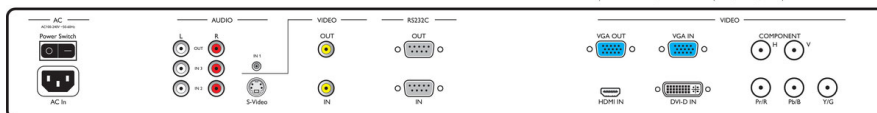

Abmessungen

- Dicke des Rahmens: 45 mm (1,77")
- Abmessungen Gerät (B x H x T): 1022 x 615 x 129 mm
- Abmessungen Gerät in Zoll (B x H x T): 40,2 x 24,2 x 5,1 Zoll
- Abmessungen Gerät inkl. Fuß (H x T): 663 x 250 mm
- Abmessungen Gerät inkl. Fuß in Zoll (H x T): 26,1 x 9,8 Zoll
- Produktgewicht: 19,8 kg
- Gerätegewicht (lb): 43,65 lb
- VESA-Halterung: 200 x 200 mm, 400 x 200 mm

Betriebsbedingungen

- Temperaturbereich (in Betrieb): 0 bis 40 °C
- Relative Luftfeuchtigkeit: 5 bis 90 %
- MTBF: 50.000 Stunde(n)

Leistung

- Netzstrom: 90 bis 264 VAC, 50/60 Hz
- Verbrauch (eingeschaltet): norm. 132 W
- Standby-Stromverbrauch: <1 W

Ton

- Integrierte Lautsprecher: 2 x 7 W (8 Ohm)

Zubehör

- Mitgeliefertes Zubehör: Fernbedienung, Batterien für Fernbedienung, Netzkabel, VGA-Kabel,

Bedienungsanleitung auf CD-ROM, Kurzanleitung, Tischfuß

- Optionales Zubehör: Feste Wandhalterung, Bewegliche Wandhalterung, Deckenmontage

Verschiedenes

- Rahmen: Metallic Anthrazit
- Gewährleistung: Europa/Nordamerika: 3 Jahre
- Bildschirmanzeigesprachen: Englisch, Französisch, Deutsch, Italienisch, Polish, Türkisch, Russisch, Chinesisch
- Behördliche Zulassung: CE, FCC Klasse B, CCC, RoHS, UL/cUL

Ausstellungsdatum
2022-05-11

Version: 5.4.2

12 NC: 8670 000 58236
EAN: 87 12581 51556 0

© 2022 Koninklijke Philips N.V.
Alle Rechte vorbehalten.

Technische Daten können ohne vorherige Ankündigung geändert werden. Die Marken sind Eigentum von Koninklijke Philips N.V. oder der jeweiligen Firmen.

www.philips.com