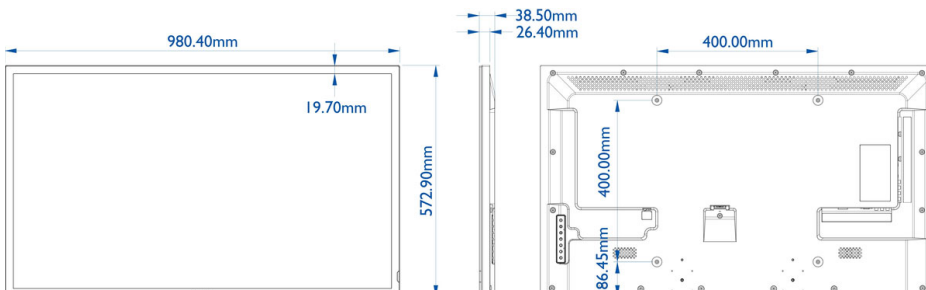

- fényerő
- Billentyűzet-vezérlés: Rejtett
- Hálózaton keresztül vezérelhető: RS232
- Jel áthurokolása: RS232

Méretetek

- Egység méretei (Sz x Ma x Mé): 980,4 x 572,9 x 38,5 mm
- Keretvastagság: 19,7 mm
- Termék tömege: 11,9 kg
- VESA szerelvény: 400 x 400 mm
- Doboz méretei (Sz x Ma x Mé): 1070,0 x 727,0 x 148,0 mm
- Tömeg, a csomagolással együtt: 15,3 kg

Működtetési feltételek

- Hőmérséklettartomány (üzem): 0 ~ 40 °C
- Hőmérséklettartomány (tárolási): -20 ~ 60 °C
- Relatív páratartalom: 20 ~ 80 %
- MTBF (meghibásodások közötti átlagos idő): 50 000 óra

Tápellátás

- Hálózati tápellátás: 100 ~ 240 VAC
- Fogyasztás (bekapcsolva): 55 W (EnergyStar 6.0 teszt módszer)
- Készenléti fogyasztás: <0,5 W

Hang

- Beépített hangszórók: 2 x 7 W RMS

Tartozékok

- Mellékelt tartozékok: Váltakozó áramú hálózati kábel, RS232 kábel, VGA kábel, Távvezérlő, Elemek a távvezérlőhöz, Felhasználói útmutató CD ROM-on, Gyors üzembe helyezési útmutató
- Állvány: BM02542

Multimédiás alkalmazások

- USB videolejátszás: 3G2, 3GP, ASF, ASX, AVI, DAT, DivX, F4V, FLV, M2TS, M4V, MK3D, MKV, MOV, MP4, MPE, MPEG, MPG, MTS, QT, TRP, TS, TTS, VOB, WEBM, WMV, Xvid
- USB képlejátszás: BMP, GIF, JPEG, JPG
- USB audiolejátszás: AAC, AC3, AIF, AIFF, AMR, EC3, M4A, MP3, OGA, OGG, WAV, WMA

Egyéb

- Garancia: 3 év garancia
- OSD nyelvek: angol, francia, német, olasz, Fényesítés, orosz, spanyol, török, egyszerűsített

Kiadás dátuma
2022-05-17

Verzió: 3.0.1

12 NC: 8670 001 07131
EAN: 87 12581 69858 4

© 2022 Koninklijke Philips N.V.
Minden jog fenntartva.

A műszaki adatok előzetes figyelmeztetés nélkül változhatnak. Minden védjegy a Koninklijke Philips N.V. céget, vagy az illető jogtulajdonost illeti

www.philips.com