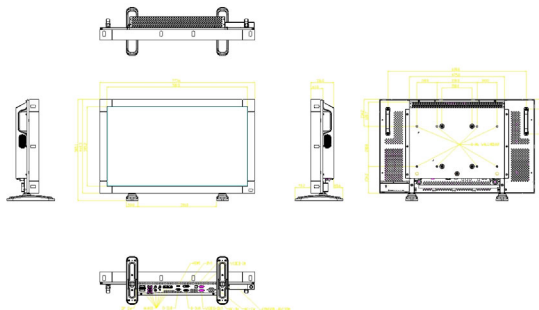

Anvendelighet

- Plassering: Stående, Liggende
- Matrise: 5 x 5
- Bilde i bilde: PBP, PIP, POP
- Skjermsparefunksjoner: Punktforsyning, lav lysstyrke
- Signalsløyfeignomgang: RS232, VGA
- Tastaturkontroll: Skjult, Låsbar
- Fjernkontrollsignal:: Låsbar
- Enkel installering: Bærehåndtak
- Energisparefunksjoner: Smart Power
- Bildeytelse: Avansert fargekontroll
- Kan kontrolleres via nettverket: RS232, RJ45
- Emballasje: Boks som kan brukes flere ganger

Mål

- Tykkelse på rammen: 36 mm / 1,4"
- VESA-montering: 200 x 200 mm, 400 x 200 mm
- Produktvekt: 12,8 kg
- Vekt på produkt (pund): 28,2 lb
- Mål på apparat (B x H x D): 774 x 468 x 116 mm
- Mål for apparat (tommer) (B x H x D): 30,5 x 18,4 x 4,6 tommer

Driftsforhold

- Temperaturområde (drift): 0–40 °C
- Relativ luftfuktighet: 5–90 %
- MTBF: 50,000 time(r)

Drift

- Forbruk (på-modus): Typ. 88 W
- Effektforbruk i standby: < 0,5 W

Lyd

- Innebygde høyttalere: 2 x 10 W

Tilbehør

- Vedlagt tilbehør: Fjernkontroll, Batterier til fjernkontroll, Nettledning, VGA-kabel, Brukerhåndbok på CD-ROM, Hurtigstart-guide
- Stativ: BM03211 (ekstrautstyr)

Diverse

- Garanti: Europa/Nord-Amerika: 3 år
- Visningspråk på skjermen: Engelsk, Fransk, Tysk, Italiensk, Polsk, Tyrkisk, Russisk, Forenklet kinesisk
- Juridiske godkjenninger: CE, FCC, klasse B, UL/cUL, CCC, RoHS, C-Tick

Utgivelsesdato
2013-07-25

Versjon: 8.3.2

12 NC: 8670 000 81175
EAN: 87 12581 61823 0

© 2013 Koninklijke Philips N.V.
Alle rettigheter forbeholdt.

Spesifikasjonene kan endres uten varsel. Varemerker tilhører Koninklijke Philips N.V. eller deres respektive eiere.

www.philips.com