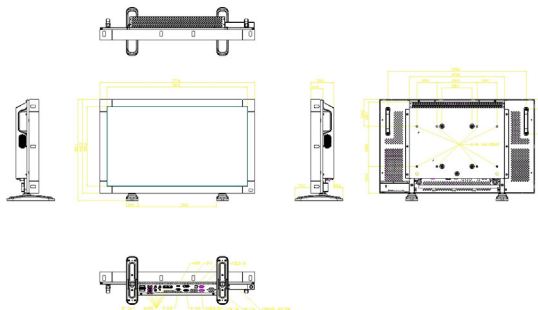

Gemak

- Plaatsing: Verticaal, Horizontaal
- Deelmatrix: 5 x 5
- Picture in Picture: PBP, PIP, POP
- Schermbeveiligingsfuncties: Pixelverschuiving, lage helderheid
- Doorlusbaar signaal: RS232, VGA
- Bediening via toetsenbord: Verborgen, Vergrendelbaar
- Signaal afstandsbediening: Vergrendelbaar
- Gemakkelijk te installeren: Handvatten
- Energiebesparingsfuncties: Smart Power
- Beeldprestaties: Geavanceerde kleurinstelling
- Bestuurbaar vanaf het netwerk: RS232, RJ45
- Verpakking: Herbruikbare doos

Afmetingen

- Randdikte: 36 mm (1,4")
- VESA-standaard: 200 x 200 mm, 400 x 200 mm
- Gewicht van het product: 12,8 kg
- Gewicht van het product (lb): 28,2 lb
- Afmetingen van set (B x H x D): 774 x 468 x 116 mm
- Afmetingen apparaat in inches (B x H x D): 30,5 x 18,4 x 4,6 inch

Voorwaarden voor een goede werking

- Temperatuurbereik (in bedrijf): 0 - 40 °C
- Relatieve vochtigheid: 5 - 90 %
- MTBF: 50.000 uur

Vermogen

- Verbruik (indien ingeschakeld): Normaal 88 W
- Stroomverbruik in stand-bystand: < 0,5 W

Geluid

- Ingebouwde luidsprekers: 2 x 10 W

Accessoires

- Meegeleverde accessoires: Afstandsbediening, Batterijen voor afstandsbediening, AC-netsnoer, VGA-kabel, Gebruikershandleiding op CD-ROM, Snelstartgids
- Standaard: BM03211 (optioneel)

Diversen

- Garantie: Europa/Noord-Amerika: 3 jaar
- Taalversies in beeldschermmenu: Engels, Frans, Duits, Italiaans, Pools, Turks, Russisch,

Publicatiedatum
2014-02-26

Versie: 8.3.2

12 NC: 8670 000 81175
EAN: 87 12581 61823 0

© 2014 Koninklijke Philips N.V.
Alle rechten voorbehouden.

Specificaties kunnen zonder voorafgaande kennisgeving worden gewijzigd. Handelsmerken zijn het eigendom van Koninklijke Philips N.V. en hun respectieve eigenaren.

www.philips.com