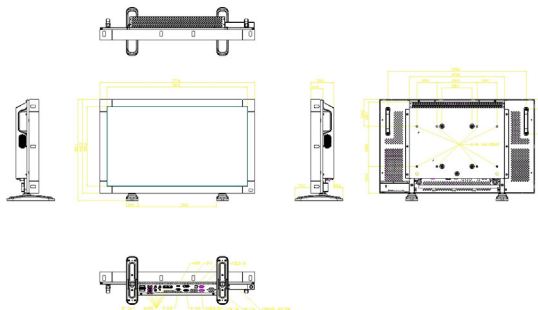

- PC: VGA-in D-Sub 15HD, VGA-out D-Sub 15HD, 1 DVI-D, RS232 D-Sub9, Έξοδος RS232 D-sub9, 1 είσοδος ήχου PC 3,5 χιλ., RJ45
- Είσοδος AV: HDMI x1, 1 είσοδος σήματος

- συνιστωσών (BNC), 1 S-video, 2 ήχου (L/R), 1 είσοδος σύνθετου σήματος (BNC)
- Έξοδος AV: 1 είσοδος σύνθετου σήματος (BNC), 1 ήχου (L/R)

Ευκολία

- Τοποθέτηση: Κατακόρυφη, Οριζόντια
- Σύμπλεγμα οθονών: 5 x 5
- Εικόνα μέσα σε εικόνα: PBP, PIP, POP
- Λειτουργίες προστασίας οθόνης: Μετατόπιση pixel, χαμηλή φωτεινότητα
- Signal Loop Through: RS232, VGA
- Έλεγχος πληκτρολογίου: Κρυφό, Με δυνατότητα κλειδώματος
- Σήμα τηλεχειριστηρίου: Με δυνατότητα κλειδώματος
- Ευκολία εγκατάστασης: Λαβές μεταφοράς
- Λειτουργίες εξοικονόμησης ενέργειας: Smart Power
- Απόδοση εικόνας: Προηγμένος έλεγχος χρωμάτων
- Με δυνατότητα δικτυακού ελέγχου: RS232, RJ45
- Συσκευασία: Επαναχρησιμοποιούμενο κιβώτιο

Διαστάσεις

- Πάχος πλαισίου: 36 χιλ./1,4"
- Στήριγμα VESA: 200 x 200 χιλ., 400 x 200 χιλ.
- Βάρος προϊόντος: 12,8 κ.
- Βάρος προϊόντος (λίβρες): 28,2 lb
- Διαστάσεις σετ (Π x Υ x Β): 774 x 468 x 116 χιλ.
- Διαστάσεις συσκευής σε ίντσες (Π x Υ x Β): 30,5 x 18,4 x 4,6 ίντσες

Συνθήκες λειτουργίας

- Έυρος θερμοκρασίας (λειτουργία): 0 - 40 ° C
- Σχετική υγρασία: 5 - 90 %
- MTBF: 50.000 ώρα(ες)

Ρεύμα

- Κατανάλωση (Λειτουργία ενεργοποίησης): Τύπ. 88 W
- Κατανάλωση ρεύματος κατά την αναμονή: <0,5W

Ήχος

- Ενσωματωμένα ηχεία: 2 x 10W

Αξεσουάρ

- Συμπεριλαμβανόμενα αξεσουάρ:

Ημερομηνία έκδοσης
2013-08-13

Έκδοση: 8.3.2

12 NC: 8670 000 81175
EAN: 87 12581 61823 0

© 2013 Koninklijke Philips N.V.
Με την επιφύλαξη παντός δικαιώματος.

Οι προδιαγραφές ενδέχεται να αλλάζουν χωρίς προειδοποίηση. Τα εμπορικά σήματα ανήκουν στην Koninklijke Philips N.V. ή στους αντίστοιχους ιδιοκτήτες.

www.philips.com