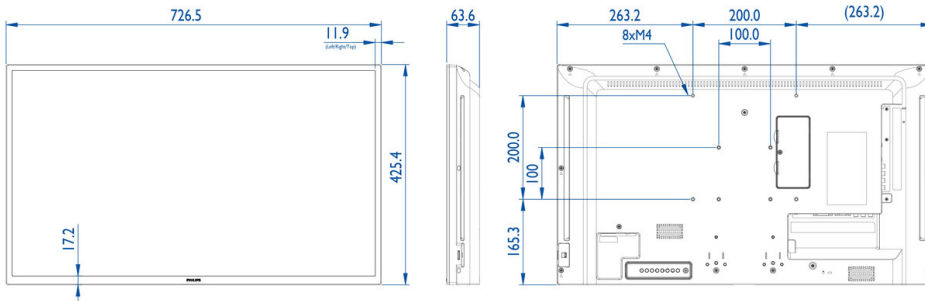

Méretetek

- Keretvastagság: 11,9 (TLR), 17,2 (B) mm
- Egység méretei (Sz x Ma x Mé): 726,5 x 425,4 x 63,6 mm
- A készülék méretei hüvelykben (Sz x Ma x Mé): 28,6 x 16,75 x 2,5 hüvelyk
- VESA tartó: 100 x 100 mm, 200 x 200 mm, M4
- Termék tömege: 5,20 kg
- Termék tömege (fontban): 14,74 lb

Működtetési feltételek

- Hőmérséklettartomány (üzem): 5 ~ 40 °C
- Hőmérséklet-tartomány (tárolási): -20 ~ 60 °C
- Relatív páratartalom: 20 ~ 80 %
- MTBF (meghibásodások közötti átlagos idő): 50 000 óra

Energiellátás

- Hálózati tápellátás: 100–240 V AC, 50–60 Hz
- Fogyasztás készenléti üzemmódban: < 0,5 W
- Fogyasztás (tipikus): 57 W

Hang

- Beépített hangszórók: 2 x 10 W RMS

Multimédiás alkalmazások

- USB videolejátszás: 3G2, 3GP, ASF, ASX, AVI, DAT, F4V, FLV, M2TS, M4V, MK3D, MKV, MOV, MP4, MPE, MPEG, MPG, MTS, QT, TRP, TS, TTS, VOB, WEBM, WMV, Xvid
- USB képlejátszás: BMP, GIF, JPEG, JPG
- USB audiolejátszás: AAC, AC3, AIF, AIFF, AMR, EC3, M4A, MP3, OGA, OGG, WAV, WMA

Tartozékok

- Mellékelt tartozékok: Hálózati tápkábel, RS232 kábel, VGA kábel, Távezérlő, Elemek a

távezérlőhöz, Használati útmutató CD ROM-on, Gyors üzembe helyezési útmutató

Egyéb

- Jótállás: 3 év garancia
- Képernyőn megjelenő nyelvek: angol, francia, német, olasz, lengyel, török, orosz, egyszerűsített kínai, spanyol, hagyományos kínai
- Előírt jóváhagyások: BSMI, CB, CCC, CE, CECP, C-Tick, EPA, GOST, UL/cUL

Kiadás dátuma
2022-04-21

Verzió: 4.1.1

12 NC: 8670 001 22318
EAN: 87 12581 73029 1

© 2022 Koninklijke Philips N.V.
Minden jog fenntartva.

A műszaki adatok előzetes figyelmeztetés nélkül változhatnak. Minden védjegy a Koninklijke Philips N.V. céget, vagy az illető jogtulajdonost illeti

www.philips.com