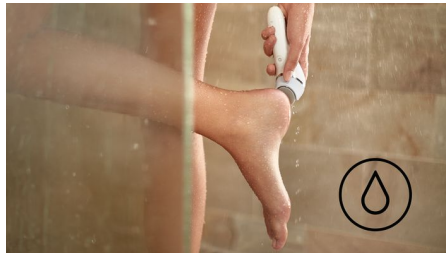

Mitrs un sauss

Piemērots sausai un mitrai lietošanai.