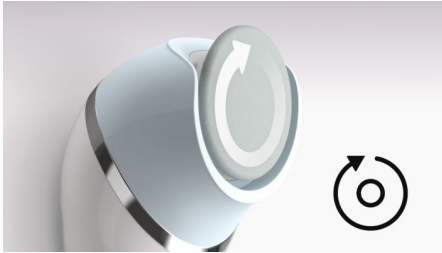

### Disque rotatif unique

Le disque unique de rechange avec bord fin ultra-précis vous laisse les pieds lisses, du talon jusqu'aux orteils. Le disque rotatif et le bord précis vous permettent d'éliminer facilement les durillons en douceur, quelle que soit la taille de la zone.