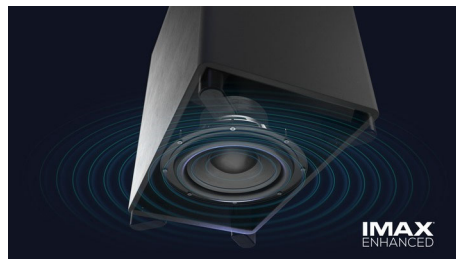

IMAX Enhanced

Tento výkonný soundbar má certifikaci IMAX Enhanced, což znamená, že dokáže poskytnout zvukový zážitek, který vás skutečně vezme do jiného světa. 240W subwoofer vypadá skvěle volně stojící a samotný soundbar má tenký profil pro snadné umístění.

B97/10