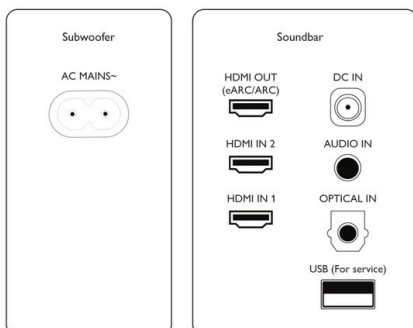

Design

- Barva: Černá
- Možnost montáže na stěnu

Pohodlí

- Noční režim: Ne
- Dálkový ovladač

Spotřeba

- Automatický pohotovostní režim
- Hlavní jednotka napájecího zdroje: 100–240 V stř., 50/60 Hz
- Spotřeba hlavní jednotky v pohotovostním režimu: <0,5 W
- Napájení subwooferu: 220–240 V stř., 50/60 Hz
- Spotřeba subwooferu v pohotovostním režimu: <0,5 W

Příslušenství

- Dodávané příslušenství: Dálkový ovladač (s baterií), Napájecí kabel, Stručný návod k rychlému použití, Mezinárodní záruční list

Rozměry

- Hlavní jednotka (Š x V x H): 1312 x 55,6 x 120 mm
- Hmotnost hlavní jednotky: 5,97 kg
- Satelitní reproduktor (Š x V x H):

B97/10

183 x 55,6 x 120 mm

- Hmotnost satelitního reproduktoru: 0,786 kg
- Subwoofer (Š x V x H): 230 x 400 x 407 mm
- Hmotnost subwooferu: 9,6 kg

Rozměry balení

- EAN: 48 95229 11262 9
- Rozměry balení (Š x V x H): 115 x 45,8 x 40,5 cm
- Hrubá hmotnost: 20,69 kg
- Čistá hmotnost: 15,8 kg
- Hmotnost obalu: 4,89 kg
- Typ balení: Krabice
- Počet zahrnutých výrobků: 1

Vnější obal

- GTIN: 1 48 95229 11262 6
- Vnější obal (D x Š x V): 116,5 x 53,5 x 48 cm
- Hrubá hmotnost: 44,1 kg
- Čistá hmotnost: 31,6 kg
- Hmotnost obalu: 12,5 kg
- Počet spotřebitelských balení: 2

Kompatibilita

- Ovládání přes aplikaci ze smartphonu / tabletu

Datum vydání 2022-11-02

Verze: 19.1.3

12 NC: 8670 001 71431
EAN: 48 95229 11262 9

© 2022 Koninklijke Philips N.V.
Všechna práva vyhrazena.

Údaje mohou být změněny bez předchozího varování.
Ochranné známky jsou majetkem Koninklijke Philips N.V. nebo jejich příslušných vlastníků.

www.philips.com