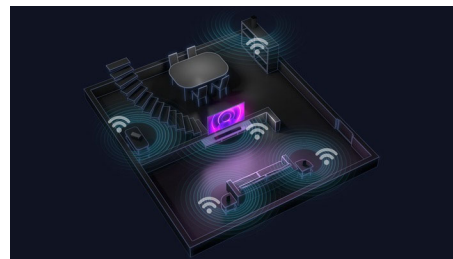

Prostorový zvuk podle potřeby

Chcete si domácí sledování filmu užít naplno? Jednoduše odpojte odnímatelné reproduktory z konců soundbaru a umístěte je za sebe,

abyste získali skutečně prostorovou sestavu. Vyhrazený středový kanál zajistí, že uslyšíte každé slovo – od filmových trháků po podcasty.

Dolby Atmos a Dolby Surround

Dopřejte si plný zážitek ze zvuku Dolby Atmos z tohoto soundbaru s reproduktory mířícími nahoru. Vaše oblíbené filmy a pořady budou znít úchvatně realisticky a zvuk bude proudit nad vámi i kolem vás. Pokud sledujete obsah s jiným zvukem než Atmos, soundbar se přepne na zvuk Dolby Surround.

B97/10

Play-Fi. Do více místností a další funkce

Díky kompatibilitě s technologií DTS Play-Fi je tento prvotřídní soundbar Fidelio výkonnou součástí zvukového nastavení pro více místností. Reproduktory kompatibilní s technologií Play-Fi můžete snadno synchronizovat a seskupovat a streamovat seznamy skladeb do každé místnosti ve vysoké kvalitě, aniž byste se ochudili o jediný tón.

Všechny vaše oblíbené zdroje

Co se týče hudby, služba Spotify Connect umožňuje streamovat nejkvalitnější signál služby Spotify prostřednictvím sítě Wi-Fi. Můžete také streamovat seznamy skladeb ve vysokém rozlišení z mobilního zařízení prostřednictvím technologie Apple AirPlay 2 nebo Bluetooth. U filmů a her umožňuje přenos v rozlišení 4K připojit zdroje 4K HDR bez ztráty rozlišení.