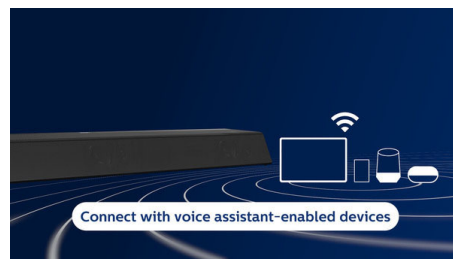

Připojení k hlasovým asistentům

Požádejte zařízení podporující aplikaci Alexa nebo jakýkoli reproduktor s aplikací Google Assistant, aby přehrával hudbu přes soundbar. Máte raději Siri? Tento soundbar podporuje technologii Apple AirPlay 2, jí se tedy můžete ptát také. Zesilujte hudbu. Přeskakujte skladby. Všechno zcela bez použití rukou.