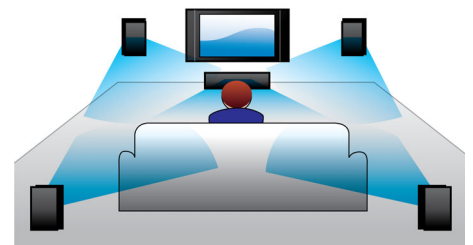

B5/12

bar-enheten kan du med en enda Fidelio B5-enhet spela musik på tre olika ställen samtidigt.

NFC-teknik

Para enkelt ihop Bluetooth-enheter med smidig NFC-teknik (närfältskommunikationsteknik). Du behöver bara trycka på den NFC-aktiverade smarttelefonen eller surfplattan i NFC-området för en högtalare för att sätta på högtalaren, starta Bluetooth-hoppning och börja strömma musik.

HDMI x 2

Njut av slående 3D-uppspelning och kristallklart 5.1- eller 7.1-ljud genom att bara koppla in spelarens 2 HDMI-ljudutgångar till din AV-receiver som saknar 3D-funktioner.

Dolby Digital och Pro Logic II