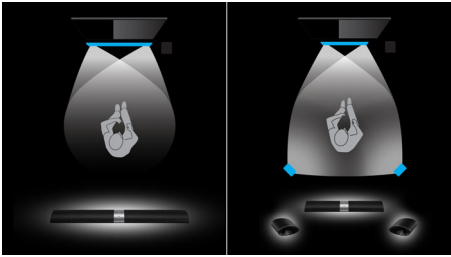

Utvecklad för att förhöja din hemmiljö

- Minimalistisk och stilfull formgivning för en modern omgivning
- Trådlös subwoofer för problemfri placering

PHILIPS
Fidelio

SoundBar-högtalare

4.1-kanligt, med trådlöst surroundljud Bluetooth® aptX, AAC och NFC, 2 HDMI-ingångar och -utgångar (ARC), Rumskalibrering

Funktioner

Surroundljud på begäran

Upplev överlägset surroundljud när det passar dig. Ta bort de trådlösa surroundhögtalarna från vänster och höger huvudhögtalare och ställ dem långt bak i rummet så får du en riktig flerkanalig surroundljudsupplevelse när du spelar och ser på film. När du har spelat eller tittat klart kan du sätta fast högtalarna igen och använda och lyssna på musik eller se på TV. Tack vare den patentskyddade trådlösa ljudtekniken och surroundhögtalarnas unika frekvens slipper du nätverksstörningar. Resultatet blir ett helt trådlöst surroundsystem med förlustfri ljudkvalitet för både musik och film.

Rumskalibrering

Philips har utvecklat en avancerad rumskalibreringsfunktion som ger bästa möjliga ljudbalans oavsett var i rummet de bakre högtalarna placeras. När funktionen aktiveras lokaliseras de båda bakre högtalarna med hjälp av en specialutformad signal. Med den informationen som utgångspunkt definieras därefter den bästa ljudbalansen utifrån placeringen av högtalaren och ljudet anpassas för de respektive högtalarna. På så vis blir ljudet rätt balanserat även om högtalarnas placering inte är optimal.