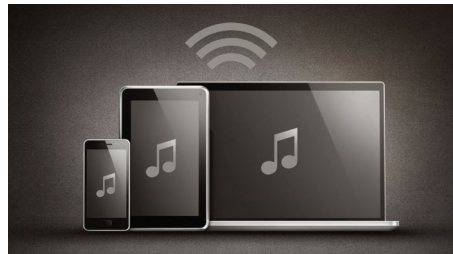

Bluetooth® (aptX® och AAC)

Bluetooth® (aptX® och AAC) för trådlös musikströmning