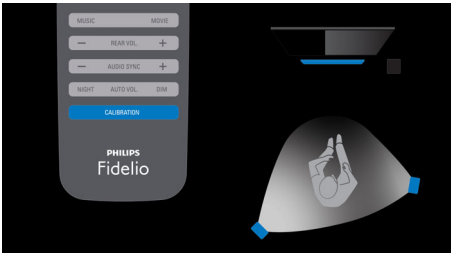

Utvecklad för att förhöja din hemmiljö

- Minimalistisk och stilfull formgivning för en modern omgivning
- Trådlös subwoofer för problemfri placering

PHILIPS
Fidelio

SoundBar-högtalare

4.1-kanligt, med trådlöst surroundljud Bluetooth® aptX, AAC och NFC, 2 HDMI-ingångar och -utgångar (ARC), Rumskalibrering

Rumskalibrering

Philips har utvecklat en avancerad rumskalibreringsfunktion som ger bästa möjliga ljudbalans oavsett var i rummet de bakre högtalarna placeras. När funktionen aktiveras lokaliseras de båda bakre högtalarna med hjälp av en specialutformad signal. Med den informationen som utgångspunkt definieras därefter den bästa ljudbalansen utifrån placeringen av högtalaren och ljudet anpassas för de respektive högtalarna. På så vis blir ljudet rätt balanserat även om högtalarnas placering inte är optimal.