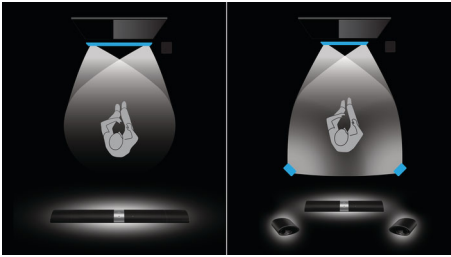

Ontwerp dat uw leefomgeving verfraait

- Minimalistisch chic ontwerp, perfect voor een moderne inrichting
- Draadloze subwoofer, geen kabelwirwar

PHILIPS
Fidelio

Kenmerken

Surround on Demand

Dompel u onder in uitstekende Surround Sound wanneer u maar wilt. Maak de draadloze Surround-luidsprekers los van de linker- en rechterhoofd-luidspreker en plaats ze achter in de kamer voor een multikanaals Surround Sound-ervaring bij games en films. Als u klaar bent, sluit u de luidsprekers weer aan om naar muziek te luisteren of TV te kijken. Door gebruik te maken van eigen draadloze audiotechnologie en van Surround-luidsprekers die op een unieke frequentie werken, is er geen netwerkstoring. Het resultaat is een volledig draadloos Surround-systeem zonder verlies aan geluidskwaliteit voor zowel muziek als films.

Ruimtekalibratie

Een geavanceerde ruimtekalibratiefunctie ontwikkeld door ons unieke innovatielab zorgt voor de best mogelijke balans van geluid, ongeacht waar in een ruimte de achterluidsprekers zijn geplaatst. Wanneer deze wordt geactiveerd, maakt deze functie gebruik van een speciaal ontworpen toonsignaal om het signaal te zoeken van elk van de achterluidsprekers. Deze informatie wordt vervolgens gebruikt voor het bepalen van de beste geluidsbalans voor deze luidsprekeropstelling en voor het aanpassen van het geluid zodat elke luidspreker hetzelfde geluid produceert. Hierdoor kan de luisteraar genieten van goed gebalanceerd geluid zelfs als