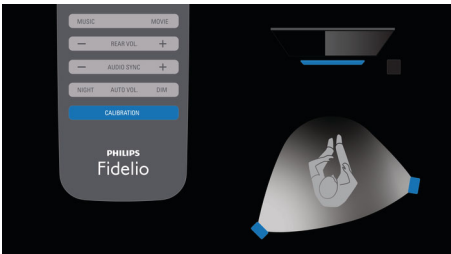

Ruimtekalibratie

Een geavanceerde ruimtekalibratiefunctie ontwikkeld door ons unieke innovatielab zorgt voor de best mogelijke balans van geluid, ongeacht waar in een ruimte de achterluidsprekers zijn geplaatst. Wanneer deze wordt geactiveerd, maakt deze functie gebruik van een speciaal ontworpen toonsignaal om het signaal te zoeken van elk van de achterluidsprekers. Deze informatie wordt vervolgens gebruikt voor het bepalen van de beste geluidsbalans voor deze luidsprekeropstelling en voor het aanpassen van het geluid zodat elke luidspreker hetzelfde geluid produceert. Hierdoor kan de luisteraar genieten van goed gebalanceerd geluid zelfs als