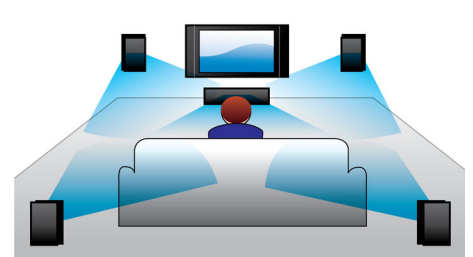

ook zijn. Met twee afneembare achterluidsprekers en een centraal SoundBar-apparaat, kan een enkel Fidelio B5-apparaat op drie verschillende plaatsen tegelijkertijd muziek afspelen.

NFC-technologie

Koppel Bluetooth-apparaten gemakkelijk met één druk op de knop dankzij NFC-technologie (Near Field Communications). Tik op een NFC-smartphone of -tablet op het NFC-gebied van een luidspreker om de luidspreker in te schakelen, het koppelen via Bluetooth te starten en te beginnen met het streamen van muziek.

HDMI x 2

Geniet van levensechte 3D-weergave en Crystal Clear 5.1- of 7.1-audio, gewoon door de audio-uitgang van onze speler aan te sluiten op uw niet-3D AV-ontvanger.

Dolby Digital en Pro Logic II

Een ingebouwde Dolby Digital-decoderbox zorgt ervoor dat er geen externe decoder meer nodig is door alle zes kanalen met audio-informatie te verwerken. Zo kunt u genieten van een Surround Sound-ervaring en een buitengewoon natuurlijk gevoel van sfeer en dynamisch realisme. Dolby ProLogic II biedt u vijf kanalen met Surround-verwerking vanaf elke stereobron.