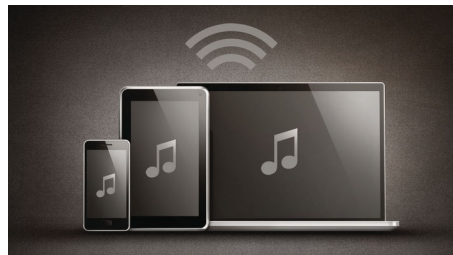

Bluetooth® (aptX® en AAC)

Bluetooth® (aptX® en AAC) voor draadloos muziek streamen