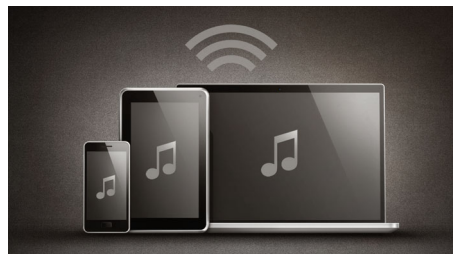

Bluetooth® (aptX® y AAC)

Bluetooth® (aptX® y AAC) para transmitir música inalámbricamente