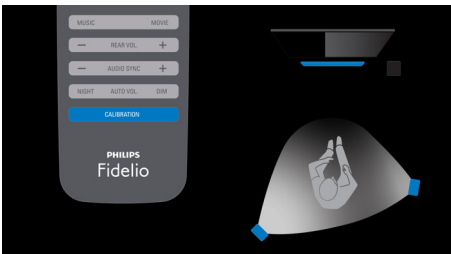

Sonido Surround inalám., 4.1 canales Bluetooth® aptX, AAC y NFC, 2 entradas y salidas HDMI (ARC), Calibración espacial

Destacados

Surround según lo requiera

Sumerge tu sentido auditivo en un sonido Surround soberbio cuando quieras. Solo tienes que desmontar los altavoces Surround inalámbricos de las unidades izquierda y derecha del altavoz principal y colocarlos en la parte posterior de la habitación para disfrutar de una experiencia de sonido Surround multicanal en los juegos y las películas. Cuando termine la acción, vuelve a colocar los altavoces para disfrutar de la música y los programas de televisión. Gracias a una tecnología de audio inalámbrica patentada y altavoces inalámbricos que funcionan con una frecuencia exclusiva, se acabaron las interferencias en la red. El resultado es un sistema Surround completamente inalámbrico con calidad de audio sin pérdida tanto en la música como en las películas.

Calibración espacial

Una función de calibración espacial avanzada desarrollada por nuestro exclusivo laboratorio de innovación garantiza el mejor balance de sonido posible, independientemente de donde se ubiquen los altavoces posteriores en una habitación. Cuando se activa, esta función utiliza un señal tonal especialmente diseñada para identificar el mejor balance de sonido para esa ubicación del altavoz y ajusta el sonido de cada uno de estos para que coincidan. Esto permite al oyente disfrutar de un sonido