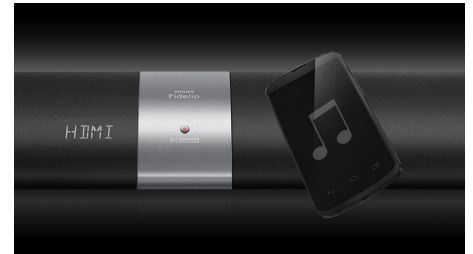

incluye altavoces desmontables

La barra de sonido Fidelio B5 de Philips crea un sonido surround utilizando el subwoofer y los altavoces posteriores inalámbricos desmontables. Los controladores para los audiófilos y la calibración espacial garantizan un sonido dinámico y equilibrado. Los altavoces posteriores son independientes para reproducir música en cualquier lugar.

Diseñado para aprovechar cada espacio al máximo

- Diseño minimalista y elegante para adaptarse a una decoración moderna
- Sub woofer inalámbrico para montaje sin líos de cables

PHILIPS
Fidelio

Altavoz SoundBar

Bluetooth® (aptX® y AAC)

Bluetooth® (aptX® y AAC) para transmitir música inalámbricamente

Altavoces portátiles independientes

Ambas funciones de los altavoces portátiles Fidelio B5 cuentan con un módulo Bluetooth independiente, lo que los hace realmente independientes. Esto significa que se pueden llevar a cualquier lugar, en la casa o fuera de ella, para una libertad total de entretenimiento musical. Cada altavoz portátil tiene una potencia de salida total de 8 W, por lo que pueden entregar un sonido poderoso dondequiera que estén. Con dos altavoces posteriores desmontables y una barra de

B5/12

sonido central, una unidad Fidelio B5 puede llevar música a tres lugares diferentes al mismo tiempo.

Tecnología NFC

Sincroniza fácilmente los dispositivos Bluetooth con la tecnología NFC (Near Field Communications) con un solo toque. Solo toca el smartphone o la tablet compatible en el área NFC de un parlante para encenderlo, iniciar la sincronización con Bluetooth y comenzar a transmitir música.