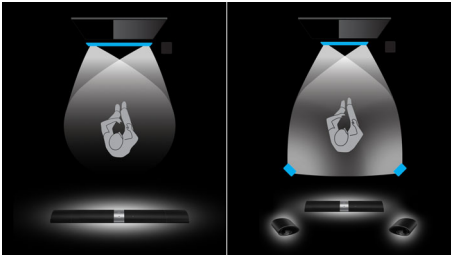

incluye altavoces desmontables

La barra de sonido Fidelio B5 de Philips crea un sonido surround utilizando el subwoofer y los altavoces posteriores inalámbricos desmontables. Los controladores para los audiófilos y la calibración espacial garantizan un sonido dinámico y equilibrado. Los altavoces posteriores son independientes para reproducir música en cualquier lugar.

Sonido Surround inalám., 4.1 canales Bluetooth® aptX, AAC y NFC, 2 entradas y salidas HDMI (ARC), Calibración espacial

Destacados

Surround según lo requiera

Sumerge tu sentido auditivo en un sonido Surround soberbio cuando quieras. Solo tienes que desmontar los altavoces Surround inalámbricos de las unidades izquierda y derecha del altavoz principal y colocarlos en la parte posterior de la habitación para disfrutar de una experiencia de sonido Surround multicanal en los juegos y las películas. Cuando termine la acción, vuelve a colocar los altavoces para disfrutar de la música y los programas de televisión. Gracias a una tecnología de audio inalámbrica patentada y altavoces inalámbricos que funcionan con una frecuencia exclusiva, se acabaron las interferencias en la red. El resultado es un sistema Surround completamente inalámbrico con calidad de audio sin pérdida tanto en la música como en las películas.

Calibración espacial

Una función de calibración espacial avanzada desarrollada por nuestro exclusivo laboratorio de innovación garantiza el mejor balance de sonido posible, independientemente de donde se ubiquen los altavoces posteriores en una habitación. Cuando se activa, esta función utiliza un señal tonal especialmente diseñada para identificar el mejor balance de sonido para esa ubicación del altavoz y ajusta el sonido de cada uno de estos para que coincidan. Esto permite al oyente disfrutar de un sonido