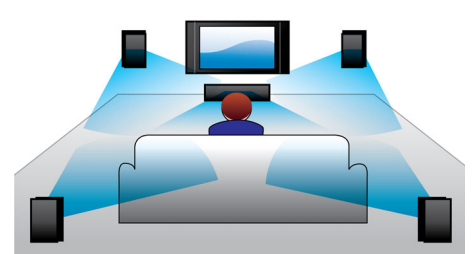

Dolby Digital y Pro Logic II

La integración del sistema decodificador Dolby Digital elimina la necesidad de utilizar un decodificador externo. Este decodificador procesa los seis canales de información de audio para proporcionar un sonido envolvente, una sensación increíblemente natural y un gran dinamismo. Dolby Pro Logic II ofrece cinco canales de procesamiento envolvente a partir de cualquier fuente estéreo.