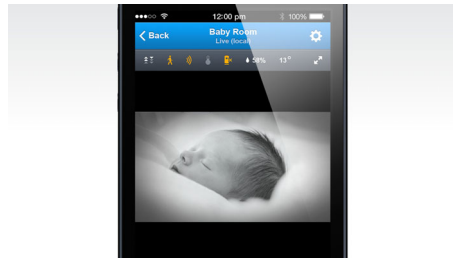

## 通过二维码轻松设置

应用程序设置非常简单。应用程序将根据家用 Wi-Fi 设置生成二维码。凭借二维码, 监护仪可以轻松快速地自动与 Wi-Fi 网络配对。

## 加密的直接网络

In.Sight 家用无线监视器采用高度安全加密, 可始终保护您的隐私。每次连接时, In.Sight 无线监视器均采用唯一的加密密

钥, 为照看至爱的宝宝提供高度安全的连接。

## 高清视频质量

In.Sight 无线高清婴儿监护仪可让您观看具有逼真细节的宝宝画面。观看 720p 画质的高清视频。“720”是指屏幕分辨率的水平线数量。“p”即逐行扫描, 或每帧中相继出现的行。720p 分辨率使视频更加锐利, 更加逼真。

## 夜视模式

夜视模式使您可以在黑暗中观察宝宝可爱的面部表情。室内变暗时, 红外线灯会亮起, 监视器可捕获清晰的黑白视频。监护仪可自动打开和关闭夜视模式, 您也可以进行手动调节。