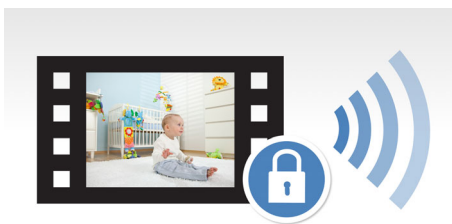

Kenmerken

Wi-Fi-babyfoon

De draadloze In.Sight-babyfoon geeft u de ultieme gemoedsrust. De babyfoon is aan te sluiten op een Wi-Fi 802.11 bgn-netwerk. Plaats de monitor midden in de babykamer en u kunt uw baby rechtstreeks vanaf uw smartphone bekijken en horen, waar u ook bent.

Bekijk uw baby via Wi-Fi/3G/4G

Met de draadloze In.Sight HD-babyfoon kunt u uw baby bekijken op uw smartphone, waar u ook bent. Zodra u de draadloze In.Sight-babyfoon hebt ingesteld, kunt u de videostream openen vanaf uw smartphone, overal waar een Wi-Fi, 3G of 4G LTE-netwerk beschikbaar is. De mogelijkheden zijn eindeloos, waar en wanneer u uw schatjes ook wilt bekijken.

Doorlopende audiostream

De draadloze In.Sight HD-babyfoon streamt continu audio, zelfs wanneer uw smartphone is vergrendeld of wanneer u uw smartphone in het dockingstation plaatst of oplaadt.

Gemakkelijke installatie via QR-code

Instellen is eenvoudig met de app. De app genereert een QR-code voor de Wi-Fi-instellingen bij u thuis. Met de QR-code wordt de monitor automatisch gekoppeld aan uw Wi-Fi-netwerk, snel en gemakkelijk.

Direct netwerken met encryptie

De draadloze In.Sight-babyfoon gebruikt een uiterst veilige codering zodat je privacy altijd gegarandeerd is. De draadloze In.Sight-

babyfoon gebruikt voor elke verbinding een unieke coderingssleutel, zodat je via een uiterst veilige verbinding naar je dierbaren kunt kijken.