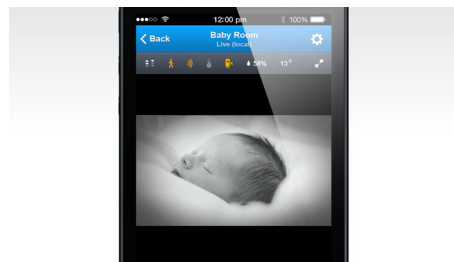

Nachtzichtmodus

Met de nachtzichtmodus kunt u het lieve gezichtje van uw baby in het donker zien. Voor de monitor gaat infrarood licht branden, zodat de zwart-witte video-beelden ook in het donker duidelijk zijn. De nachtzichtmodus wordt automatisch in- en uitgeschakeld, of u kunt deze handmatig instellen.

PVC- en BFR-vrij

De draadloze In.Sight HD-babyfoon is vrij van gebromeerde vlamvertragers (BFR) en polyvinylchloride (PVC). Het apparaat voldoet

aan de strenge veiligheidsnormen voor kinderproducten en is 100% veilig voor kinderen en milieuvriendelijk.

Direct contact via smartphone

Met de draadloze In.Sight HD-babyfoon kunt u tegen uw baby praten wanneer u maar wilt. Druk op "talk" op uw smartphone en zing een kinderliedje voor uw baby. Kijk hoe hij of zij in slaap valt door uw kalmerende stem.

Modus voor meerdere gebruikers

Deel de babyfoon met uw partner, familie, vrienden en zelfs de oppas. Met de app kunt u elke babyfoon delen met twee andere gebruikers, zodat ook zij toegang hebben tot de video-beelden en het geluid via hun smartphone. U kunt de app zelfs upgraden om de babyfoon te delen met maximaal 16 gebruikers.

Melding bij geluid en beweging

Het is onmogelijk te voorspellen wanneer er iets met uw baby kan gebeuren. De draadloze In.Sight HD-babyfoon blijft de wacht houden met zijn aanpasbare geluids- en bewegingsdetectie. U wordt gewaarschuwd telkens wanneer geluid of beweging wordt gedetecteerd. Ontvang automatisch pushmeldingen op uw smartphone wanneer de monitor beweging of geluid detecteert.

Temperatuur- en vochtigheidssensor

Temperatuur en vochtigheidssensoren op de draadloze In.Sight HD-babyfoon tonen de temperatuur en vochtigheidsgraad op uw smartphone. De vochtigheidssensor meet de luchtvochtigheid. Zo wordt bijvoorbeeld gemeten wanneer de lucht droog is en de keel van uw baby kan irriteren. De app waarschuwt u zelfs wanneer de temperatuur te hoog of te laag is.