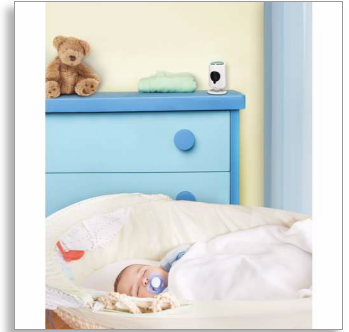

Philips
Draadloze In.Sight HD-
babyfoon

Overal meekijken

Luisteren en spreken
Nachtzicht
Voor smartphone en tablet

B120E

Altijd in contact met uw baby

Kijk waar u wilt op uw smartphone/tablet

Met de draadloze Philips In.Sight HD-babyfoon kunt u overal kijken en luisteren naar uw baby op uw smartphone/tablet. U kijkt in kristalheldere HD-kwaliteit, en met het nachtzicht kunt u uw baby zelfs in het donker zien.

Blijf dicht bij uw baby, waar u ook bent

- Wi-Fi-babyfoon voor plaatsing overal in huis
- Bekijk uw baby op uw smartphone via Wi-Fi/3G/4G LTE
- HD-videokwaliteit voor een kristalhelder beeld
- Nachtzichtmodus om uw baby duidelijk te zien in het donker

Gemakkelijk en veilig

- Gemakkelijke installatie van Wi-Fi-babyfoon via QR-code
- Gecodeerde video voor veilige verbinding
- PVC- en BFR-vrije netsnoeren en monitor

PHILIPS

Kenmerken

Wi-Fi-babyfoon

De draadloze In.Sight-babyfoon geeft u de ultieme gemoedsrust. De babyfoon is aan te sluiten op een Wi-Fi 802.11 bgn-netwerk. Plaats de monitor midden in de babykamer en u kunt uw baby rechtstreeks vanaf uw smartphone bekijken en horen, waar u ook bent.

Bekijk uw baby via Wi-Fi/3G/4G

Met de draadloze In.Sight HD-babyfoon kunt u uw baby bekijken op uw smartphone, waar u ook bent. Zodra u de draadloze In.Sight-babyfoon hebt ingesteld, kunt u de videostream openen vanaf uw smartphone, overal waar een Wi-Fi, 3G of 4G LTE-netwerk beschikbaar is. De mogelijkheden zijn eindeloos, waar en wanneer u uw schatjes ook wilt bekijken.