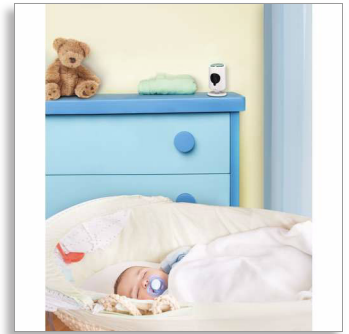

Philips
In.Sighti juhtmeta HD-
beebimonitor

Jälgige kõikjalt
Kuulake ja rääkige
Öörežiim
iPhone'ile, iPadile

B120

Alati teie beebi lähedal

Saate kõikjal iPhone'ist/iPadist oma beebit jälgida

Philipsi In.Sighti juhtmevaba HD-beebimonitor võimaldab teil oma beebit helis ja pildis jälgida iPhone'i või iPadi kaudu. Vaadake kristallselget pilti HD-kvaliteediga ning tänu öövaatele näete beebit isegi pimedas.

Olge oma beebi lähedal, ükskõik kus te ka ei oleks

- Wi-Fi-ühendusega beebimonitor, et saaksite seadme paigaldada kodus ükskõik kuhu
- Jälgige oma beebit iPhone'iga Wi-Fi/3G/4G LTE kaudu
- HD-videokvaliteet, et näeksite beebit kristallselgelt
- Öörežiim, et näeksite beebit ka pimedas

Hõlbus, ohutu ja turvaline

- Wi-Fi-ühendusega beebimonitori saab QR-koodi kaudu kiiresti ja lihtsalt seadistada
- Video krüptimine ühenduse turvalisuse tagamiseks
- PVC- ja BFR-vabad toitekaablid ja monitor

HD-videokvaliteet

In.Sighti juhtmevaba HD-beebimonitor võimaldab teil jälgida oma beebit ülima täpsusega. Vaadake videopilti HD-kvaliteediga 720p. 720 tähistab ekraani resolutsiooni horisontaal piksliste arvu põhjal ja p täiskaadri laotust või igas kaadris järjest ilmutavaid piksleid. 720p resolutsiooniga on videopilt teravam ja elutruum.