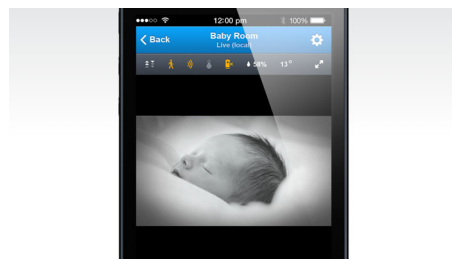

HD-videokvaliteet

In.Sighti juhtmevaba HD-beebimonitor võimaldab teil jälgida oma beebit ülima täpsusega. Vaadake videopilti HD-kvaliteediga 720p. 720 tähistab ekraani resolutsiooni horisontaal piksliste arvu põhjal ja p täiskaadri laotust või igas kaadris järjest ilmutavaid piksleid. 720p resolutsiooniga on videopilt teravam ja elutruum.

Vanemad saavad beebiga rääkida iPhone'i/iPadi kaudu

In.Sighti juhtmevaba HD-beebimonitoriga saate oma beebiga rääkida alati, kui seda soovite. Lihtsalt vajutage oma iPhone'il või iPadil nuppu "Talk" ja laulge talle häällaulu. Vaadake, kuidas ta teie rahustava hääle saatel uinub.

Mitme kasutajaga režiim

Jagage beebimonitoride jälgimise võimalust oma abikaasa, perekonnaliikmetele, sõprade ja isegi lapsehoidjatega. Rakendus võimaldab teil iga monitori veel kahe kasutajaga jagada, et neil oleks juurdepääs otsepildile ja -helile oma nutitelefoni kaudu. Rakendust saab ka uuendada, et jagada monitori kuni 10 kasutajaga.

Öörežiim

Öörežiim võimaldab teil oma beebi armsat nägu ka pimedas näha. Pimedas lülitub sisse infrapunavalgus, et monitor saaks salvestada selget mustvalget pilti. Öörežiim lülitub automaatselt sisse ja välja, samuti on teil võimalik seda käsitsi reguleerida.