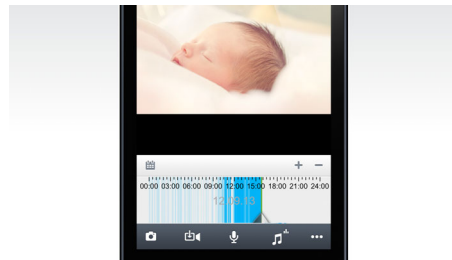

Rakenduse abil on seadistamine hõlbus. Rakendus loob teie koduste Wi-Fi seadistuste jaoks QR-koodi. QR-koodi abil ühendub monitor automaatselt teie Wi-Fi võrguga: kõik käib lihtsalt ja kiirelt.

Krüptitud otseühenduse loomine

HD-videokvaliteet

In.Sighti juhtmevaba HD-beebimonitor võimaldab teil jälgida oma beebit ülima täpsusega. Vaadake videopilti HD-kvaliteediga 720p. 720 tähistab ekraani resolutsiooni horisontaal piksliste arvu põhjal ja p täiskaadri laotust või igas kaadris järjest ilmutavaid piksleid. 720p resolutsiooniga on videopilt teravam ja elutruum.

Vanemad saavad beebiga rääkida iPhone'i/iPadi kaudu

In.Sighti juhtmevaba HD-beebimonitoriga saate oma beebiga rääkida alati, kui seda soovite. Lihtsalt vajutage oma iPhone'il või iPadil nuppu "Talk" ja laulge talle häällaulu. Vaadake, kuidas ta teie rahustava hääle saatel uinub.