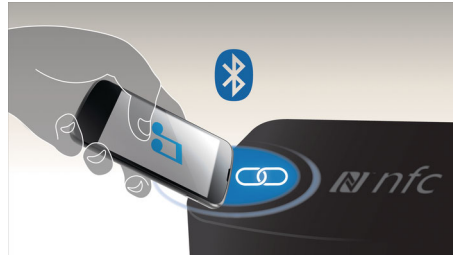

Fácil de usar

- Un toque para emparejar por Bluetooth a smartphones con NFC activada
- Práctico control remoto para más comodidad
- Modo aleatorio/prog./repetición de CD para entretenimiento musical personalizado
- CD programable de 20 pistas
- Conexión de audífonos estéreo para disfrutar más de la música

Transmite música a través de Bluetooth™

Bluetooth es una tecnología de comunicación inalámbrica de corto alcance sólida y de bajo consumo. La tecnología permite una fácil conexión inalámbrica a iPod/iPhone/iPad u otros dispositivos Bluetooth, como smartphone, tablet o incluso computadoras portátiles. Por eso, puedes disfrutar fácilmente de tu música favorita, el sonido de los videos o los juegos de forma inalámbrica con este altavoz.

Tecnología NFC

Sincroniza fácilmente los dispositivos Bluetooth con la tecnología NFC (Near Field Communications) con un solo toque. Solo toca el smartphone o la tablet compatible en el área NFC de un parlante para encenderlo, iniciar la sincronización con Bluetooth y comenzar a transmitir música.

USB directo para música en MP3

USB directo para reproducir música en MP3

Sistema de bocinas Bass Reflex

El sistema Bass Reflex Speaker ofrece sonidos graves profundos con altavoces de

dimensiones reducidas. Se distingue de los sistemas convencionales de altavoces en que se agrega un cañón de graves alineado acústicamente con el woofer para optimizar el límite de baja frecuencia del sistema. El resultado son unos graves controlados más profundos y con menor distorsión. El sistema opera haciendo resonar la masa de aire en el cañón de graves para que vibre como un woofer convencional. En combinación con la respuesta del woofer, el sistema extiende los sonidos generales de baja frecuencia y crea una nueva dimensión de tonos graves.