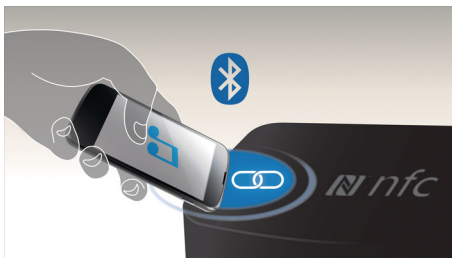

### Transmita música via Bluetooth™

O Bluetooth é uma tecnologia de comunicação sem fios de curto alcance que oferece fiabilidade e eficiência energética. A tecnologia permite uma fácil ligação sem fios ao iPod/iPhone/iPad ou a outros dispositivos Bluetooth, como smartphones, tablets ou computadores portáteis. Assim, pode desfrutar facilmente da sua música favorita e de som de vídeos ou de jogos através deste altifalante via ligação sem fios.

### Tecnologia NFC

Emparelhe dispositivos Bluetooth facilmente com a tecnologia NFC (Near Field

Communication - comunicação por aproximação) de um só toque. Basta tocar com o smartphone ou o tablet com NFC na área NFC de um altifalante para o ligar, iniciar o emparelhamento Bluetooth e iniciar a transmissão de música.