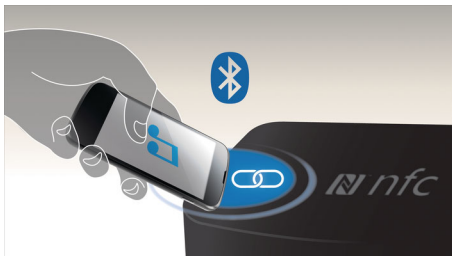

Einfache Bedienung

- One-Touch-Funktion bei NFC-fähigen Smartphones für die Bluetooth-Kopplung
- Handliche Fernbedienung für mehr Komfort
- CD Shuffle/Repeat für individuellen Musikgenuss
- 20 CD-Titel programmierbar
- Stereokopfhöreranschluss für individuellen Musikgenuss

Bluetooth ist eine kabellose Kommunikationstechnologie, die sowohl zuverlässig als auch energieeffizient ist. Mit dieser Technologie kann ganz einfach eine kabellose Verbindung mit iPods/iPhones/iPads oder anderen Bluetooth-Geräten wie Smartphones, Tablets oder sogar Laptops hergestellt werden. So können Sie Ihre Lieblingsmusik sowie Audio von Videos oder Spielen kabellos auf diesem Lautsprecher genießen.

NFC-Technologie

Koppeln Sie Bluetooth-Geräte mit der One-Touch-NFC-Technologie (Near Field

Communications) durch eine einfache Berührung. Berühren Sie das NFC-fähige Smartphone oder Tablet im NFC-Bereich eines Lautsprechers, um den Lautsprecher einzuschalten, die Bluetooth-Kopplung zu starten und mit der Musikübertragung zu beginnen.

USB Direct für MP3-Musik

USB Direct für MP3-Musikwiedergabe

Bassreflex-Lautsprechersystem

Das Bassreflex-Lautsprechersystem sorgt bei kompakten Lautsprecher-Systemen für tiefe Bässe. Der Unterschied zu konventionellen Lautsprecher-Systemen liegt in der Tiefbassröhre, die akustisch auf den Woofer abgestimmt ist, um den Low Frequency Roll Off des Systems zu optimieren. Ergebnis sind tiefer gesteuerte Bässe und weniger Verzerrung. Das Prinzip besteht darin, dass die Luftmasse in der Tiefbassröhre mitschwingt und wie ein herkömmlicher Woofer vibriert. In Kombination mit der Reaktion des Woofers