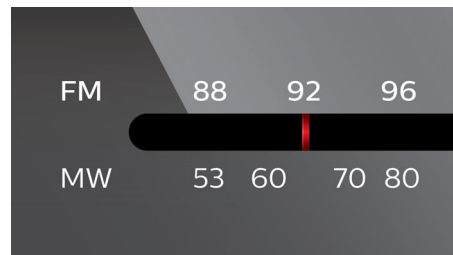

Dynamic Bass Boost

Met Dynamic Bass Boost kunt u maximaal van uw muziek genieten. Breng met één druk op de knop de

bas naar de voorgrond, ongeacht of het volume hoog of laag staat! De laagste basfrequenties gaan bij een laag volume meestal verloren. Als u dit wilt tegengaan, kan Dynamic Bass Boost worden aangezet om het basniveau op te voeren. Zo kunt u van een consistent geluid genieten, zelfs wanneer u het volume lager zet.

CD shuffle/herhalen

Dankzij de functie "shuffle/herhalen" hoeft u de muziek die u afspeelt niet altijd in dezelfde volgorde te beluisteren. Nadat u uw favoriete nummers in de speler hebt geladen, hoeft u alleen maar een van de modi "shuffle" of "herhalen" te kiezen om uw nummers in een andere volgorde af te spelen. Geniet van een unieke muziekervaring telkens wanneer u uw speler aansluit.

FM/MW-tuner

FM/MW (AM)-stereotuner

Lijn-in-verbinding

Met de lijn-in-verbinding voor MP3-spelers kunt u MP3-inhoud rechtstreeks weergeven op uw audiosysteem. Sluit de draagbare MP3-speler gewoon aan op het audiosysteem via de ingebouwde lijn-in-aansluiting en geniet van een ultieme geluidskwaliteit terwijl u uw favoriete muziek afspeelt op uw draagbare MP3-speler.