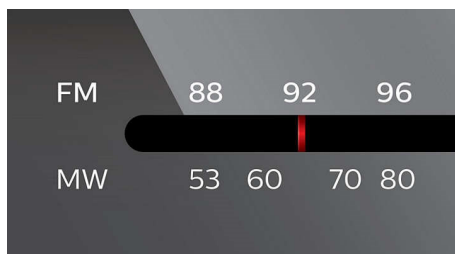

FM/MW 调谐器

FM/MW (AM) 立体声调谐器