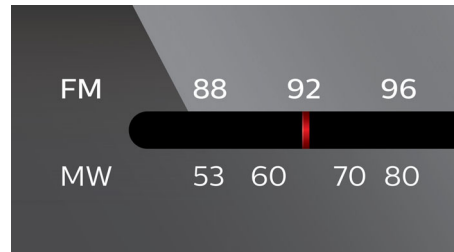

Vstupné pripojenie

Pripojenie line-in pre MP3 umožňuje priame prehrávanie obsahu vo formáte MP3 prostredníctvom audiosystému. Po jednoduchom pripojení prenosného MP3 prehrávača k audiosystému cez jeho vstavaný vstupný konektor line-in si môžete vychutnávať vynikajúcu kvalitu zvuku pri prehrávaní svojej obľúbenej hudby z prenosného MP3 prehrávača.

Prehrajte MP3-CD, CD a CD-R/RW

MP3 označuje „MPEG 1 Audio layer-3“. Formát MP3 je revolučná technológia kompresie, pri ktorej sa

môžu veľké súbory s digitálnou hudbou až 10-násobne zmenšiť bez radikálneho zníženia kvality zvuku. MP3 sa stal bežným formátom kompresie zvuku používaným na webe, ktorý umožňuje rýchly a jednoduchý prenos zvukových súborov.

FM/MW tuner

FM/MW (AM) stereofónny tuner

Dynamické zvýraznenie basov

Dynamické zvýraznenie basov maximalizuje hudobný zážitok zdôraznením basového obsahu na všetkých nastaveniach hlasitosti - od nízkej po vysokú. Stačí jeden dotyk tlačidla! Spodné basové frekvencie sa bežne stratia, keď sa hlasitosť nastaví na nízku úroveň. Aby sa tomuto zabránilo, dynamické zvýraznenie basov možno prepnúť na podporné basové úrovne, takže si budete môcť užívať konzistentný zvuk aj v prípade, že znížite hlasitosť.