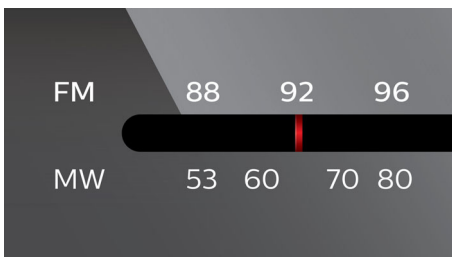

FM/MW tuner

FM/MW (AM) stereofónny tuner

Dátum vydania
2015-01-22

Verzia: 2.0.7

12 NC: 8670 000 63994
EAN: 87 12581 54903 9