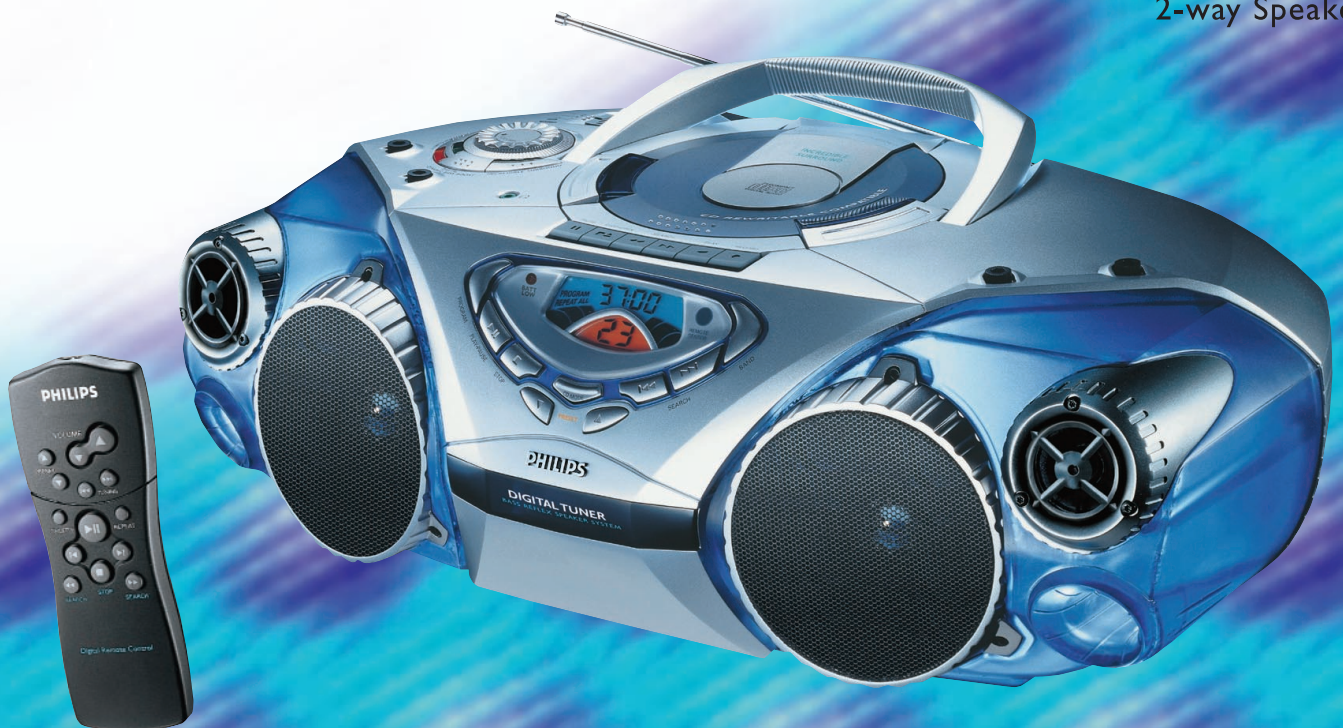

Compact Disc Radiorecorder

AZ 2025

Compact Disc Radiorecorder

- *Digitale tuner met 30 voorkeuzenders.*
- *Incredible Surround.*
- *Digital Dynamic Bass Boost.*
- *Muziekvermogen 2 x 12 watt MPO.*
- *Uitstekende weergave door tweeweg Bass Reflex Speaker System.*
- *Ultra High Clarity.*
- *Programmeerbare cd speler.*
- *CD-ReWritable compatible.*
- *Eenvoudige bediening d.m.v. Jog Control.*
- *Cassetedeck voor opnemen en weergeven met cd-synchro functie.*
- *Afstandsbediening.*
- *Duidelijk, tweekleurig LCD display met demo mode.*
- *Stereo hoofdtelefoonaansluiting.*
- *Geschikt voor net- en batterijvoeding.*

**DIGITAL
TUNER**

**INCREDIBLE
SURROUND**

**DIGITAL
DDB**

2-way Speakers

Let's make things better.

PHILIPS

TYPEBESCHRIJVING**Radio**

- Digitale tuner voor AM en FM.
- 30 Voorkeurzenders.
- Drie golfbereiken, midden-, langegolf en FM-band.
- Ferroceptor voor selectieve ontvangst van midden- en langegolfzenders.
- Solide telescoopantenne voor ontvangst van FM-zenders.

Versterker

- Incredible Surround voor een realistische verruiming van het stereo-effect.
- Elk kanaal afzonderlijk beschikt over een tweeweg Bass Reflex Speaker System voor een zuivere en krachtige geluidsweergave.
- Digital Dynamic Bass Boost voor weergave van diepe bastonen, in 2 stappen instelbaar.
- Perfecte weergave van de hoogste tonen dankzij de Ultra High Clarity techniek.
- Muziekvermogen 2 x 12 watt (MPO).

Cassettedeck

- Automatische opnamesterktereregeling.
- CD-synchro voor het automatisch opnemen van een cd.
- Automatische stop aan het einde van de band.
- Hydraulisch gedempte cassettehouder.
- Long Life koppen garanderen een constante opname- en weergavekwaliteit gedurende zeer lange tijd.