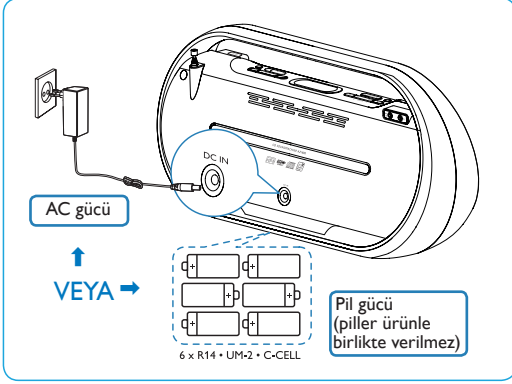

Hızlı Başlangıç Kılavuzu

A Güç kaynağı seçimi

B Radyo dinleme

C Disk çalma

D USB'den çalma

E CD'den USB'ye kayıt

- Tek bir parçayı kaydetmek için, parçayı çalıp **USB REC** düğmesine basın.
- Tüm parçaları kaydetmek için, çalmayı durdurun ve **USB REC** düğmesine basın.
- Hızlı kayıt için **USB REC** düğmesine 2 saniyeden uzun basın.