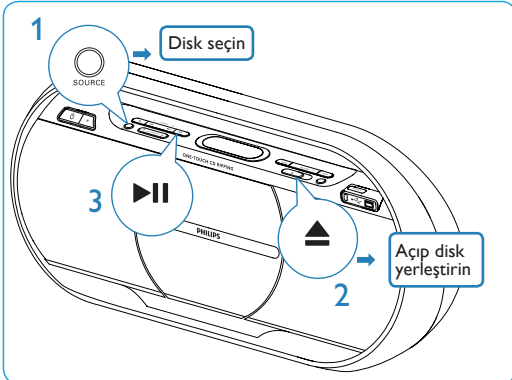

Hızlı Başlangıç Kılavuzu

A Güç kaynağı seçimi

B Radyo dinleme

C Disk çalma

D USB'den çalma

E CD'den USB'ye kayıt

- Tek bir parçayı kaydetmek için, parçayı çalıp **USB REC** düğmesine basın.
- Tüm parçaları kaydetmek için, çalmayı durdurun ve **USB REC** düğmesine basın.
- Hızlı kayıt için **USB REC** düğmesine 2 saniyeden uzun basın.