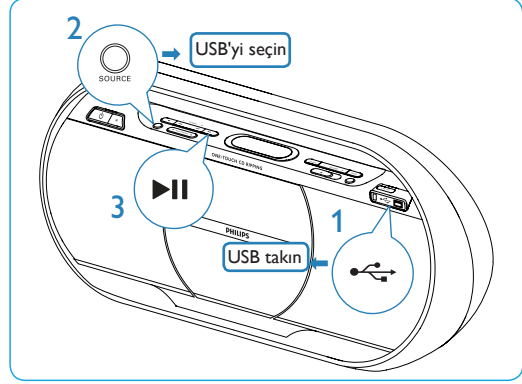

Hızlı Başlangıç Kılavuzu

A Güç kaynağı seçimi

B Radyo dinleme

C Disk çalma

D USB'den çalma

E CD'den USB'ye kayıt

- Tek bir parçayı kaydetmek için, parçayı çalıp **USB REC** düğmesine basın.
- Tüm parçaları kaydetmek için, çalmayı durdurun ve **USB REC** düğmesine basın.
- Hızlı kayıt için **USB REC** düğmesine 2 saniyeden uzun basın.