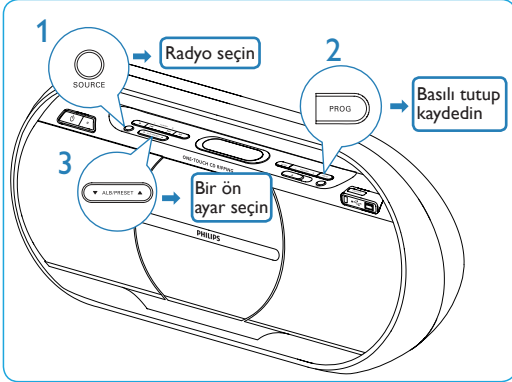

Hızlı Başlangıç Kılavuzu

A Güç kaynağı seçimi

B Radyo dinleme

C Disk çalma

D USB'den çalma

E CD'den USB'ye kayıt

- Tek bir parçayı kaydetmek için, parçayı çalıp **USB REC** düğmesine basın.
- Tüm parçaları kaydetmek için, çalmayı durdurun ve **USB REC** düğmesine basın.
- Hızlı kayıt için **USB REC** düğmesine 2 saniyeden uzun basın.