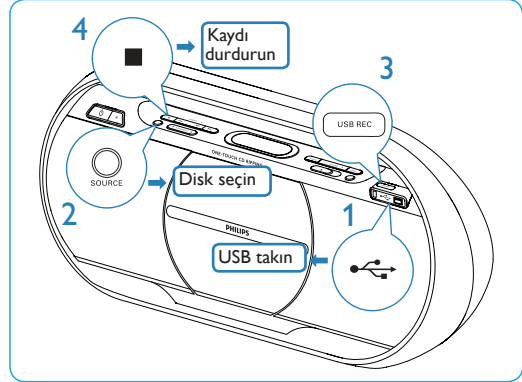

Hızlı Başlangıç Kılavuzu

A Güç kaynağı seçimi

B Radyo dinleme

C Disk çalma

D USB'den çalma

E CD'den USB'ye kayıt

- Tek bir parçayı kaydetmek için, parçayı çalıp **USB REC** düğmesine basın.
- Tüm parçaları kaydetmek için, çalmayı durdurun ve **USB REC** düğmesine basın.
- Hızlı kayıt için **USB REC** düğmesine 2 saniyeden uzun basın.