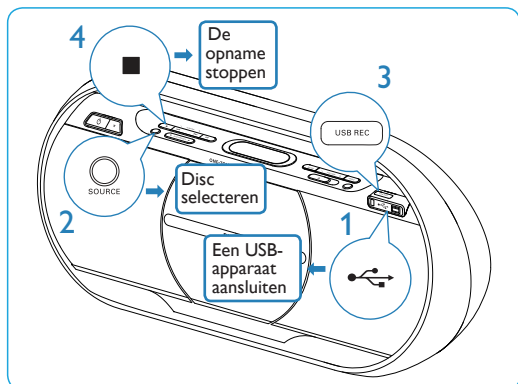

## A Selecteer de voeding

## C Afspelen vanaf disc

- Als u één track wilt opnemen, speelt u een track af en drukt u op **USB REC**.
- Als u alle tracks wilt opnemen, stopt u het afspelen en drukt u op **USB REC**.
- Als u snel wilt opnemen, houdt u **USB REC** langer dan 2 seconden ingedrukt.