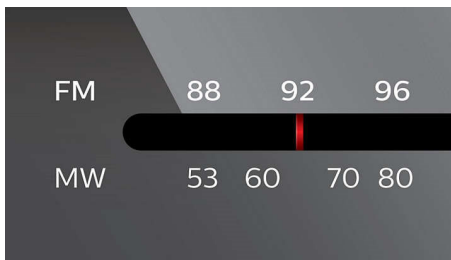

FM/MW 调谐器

FM/MW (AM) 立体声调谐器