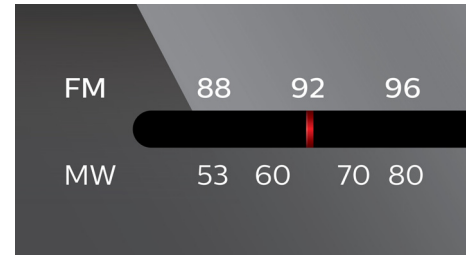

FM/MW tuner

FM/MW (AM) stereofónny tuner