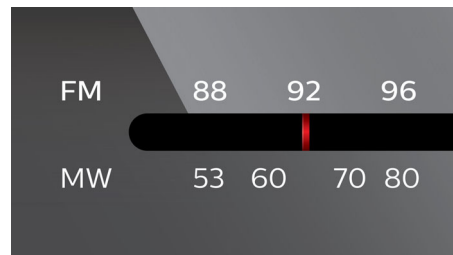

Sintonizador FM/MW

Sintonizador estéreo FM/MW (AM)

Especificações

Reprodução de áudio

- Suporte de reprodução: CD MP3, CD, CD-R, CD-RW, CD WMA
- Modos de reprodução de discos: avanço/retrocesso rápido, procurar a faixa seguinte/anterior, repetição/aleatório/programa

Sintonizador/recepção/transmissão

- Antena: Antena FM
- Bandas do sintonizador: FM, MW

Som

- Sistema de som: estéreo
- Controlo do volume: rotativo (analógico)
- Potência de saída: 2 x 1 W RMS

Altifalantes

- N.º de altifalantes incorporados: 2
- Acabamento da grelha do altifalante: metal

Comodidade

- Tipo de visor: Visor LCD
- Dígitos do Ecrã: 3
- Tipo de carregador: superior

Conectividade

- Ligação MP3: Entrada de linha estéreo 3,5 mm

Alimentação

- Tipo de pilhas: Tamanho C (LR14)
- Voltagem da pilha: 1,5 V
- Fonte de alimentação: 220 - 240 V
- Número de pilhas: 6

Acessórios

- Cabos/ligação: Entrada de linha estéreo de 3,5 mm, cabo de alimentação
- Manual do utilizador: vários idiomas
- Garantia: Folheto de garantia mundial

Dimensões

- Peso bruto: 2,4 kg
- Profundidade da embalagem: 139 mm
- Altura da embalagem: 262 mm
- Largura da embalagem: 371 mm
- Peso: 1,9 kg
- Profundidade da unidade principal: 236 mm
- Altura da unidade principal: 122 mm
- Largura da unidade principal: 341 mm

Data de publicação
2015-01-22

Versão: 2.0.3

12 NC: 8670 000 62123
EAN: 87 12581 53761 6

© 2015 Koninklijke Philips N.V.
Todos os direitos reservados.

Todas as especificações estão sujeitas a alterações sem aviso prévio. As marcas comerciais são propriedade de Koninklijke Philips N.V. ou dos respectivos detentores.

www.philips.com