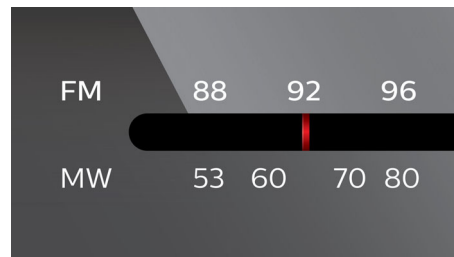

FM/MW-tuner

FM/MW (AM)-stereotuner

Specificaties

Audioweergave

- Media afspelen: MP3-CD, CD, CD-R, CD-RW, WMA-CD
- Discafspeelmodi: Snel vooruit-/achteruitspoelen, Volgende/vorige nummer zoeken, Herhalen/shuffle/programmeren

Tuner/ontvangst/transmissie

- Antenne: FM-antenne
- Tunerbereik: FM, MW

Geluid

- Geluidssysteem: stereo
- Volumeregeling: Draaiwiel (analoog)
- Uitgangsvermogen: 2 x 1 W RMS

Luidsprekers

- Aantal ingebouwde luidsprekers: 2
- Afwerking speakerfrontjes: metaal

Gemak

- Schermtype: LCD-display
- Schermcijfers: 3
- Ladertype: Bovenzijde

Connectiviteit

- MP3 Link: 3,5 mm stereo lijningangkabel

Vermogen

- Batterijtype: C-batterij (LR14)
- Batterijvoltage: 1,5 V
- Stroomvoorziening: 220 - 240 V
- Aantal batterijen: 6

Accessoires

- Kabels/aansluitingen: 3,5 mm-stereo lijningangkabel, Netsnoer
- Gebruikershandleiding: meerdere talen
- Garantie: Boekje voor wereldwijde garantie

Afmetingen

- Brutoweight: 2,4 kg
- Diepte van de verpakking: 139 mm
- Hoogte van de verpakking: 262 mm
- Breedte van de verpakking: 371 mm
- Gewicht: 1,9 kg
- Diepte hoofdunit: 236 mm
- Hoogte hoofdunit: 122 mm
- Breedte hoofdunit: 341 mm

Publicatiedatum
2015-01-22

Versie: 2.0.5

12 NC: 8670 000 62123
EAN: 87 12581 53761 6

© 2015 Koninklijke Philips N.V.
Alle rechten voorbehouden.

Specificaties kunnen zonder voorafgaande kennisgeving worden gewijzigd. Handelsmerken zijn het eigendom van Koninklijke Philips N.V. en hun respectieve eigenaren.

www.philips.com