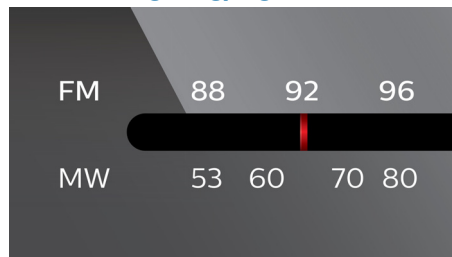

FM/MW hangolóegység

FM/MW (AM) sztereó hangolóegység

Műszaki adatok

Audiolejátszás

- Adathordozók lejátszása: MP3-CD, CD, CD-R, CD-RW, WMA-CD
- Lemezlejátszási módok: gyorskeresés előre/visszafelé, következő/előző műsorszám keresése, ismétléses/véletlen sorrendű/programozott

Hangolóegység/Vétel/Adás

- Antenna: FM antenna
- Hangolási sávok: FM, MW

Hangzás

- Hangrendszer: sztereó
- Hangerőszabályzás: forgatógomb (analog)
- Kimeneti teljesítmény: 2 x 1 W RMS

Hangszórók

- A beépített hangszórók száma: 2
- Hangszórórácsokkal ellátott kidolgozás: fém

Kényelem

- Kijelző típusa: LCD kijelző
- Kijelző számjegyek: 3
- Betöltő típusa: felső

Csatlakoztathatóság

- MP3 Link: 3,5 mm-es sztereó vonalbemenet

Tápellátás

- Elemtípus: C méretű (LR14)
- Elemfeszültség: 1,5 V
- Tápegység: 220 - 240 V
- Elemek száma: 6

Tartozékok

- Vezetékek/csatlakozás: 3,5 mm-es sztereó vonalbemeneti kábel, Hálózati tápkábel
- Felhasználói kézikönyv: Többnyelvű
- Garancia: A világ minden részére kiterjedő garanciafüzet

Méretek

- Bruttó tömeg: 2,4 kg
- Csomag mélysége: 139 mm
- Csomag magassága: 262 mm
- Csomag szélessége: 371 mm
- Tömeg: 1,9 kg
- Főegység mélysége: 236 mm
- Főegység magassága: 122 mm
- Főegység szélessége: 341 mm

Kiadás dátuma
2015-03-25

Verzió: 2.0.5

12 NC: 8670 000 62123
EAN: 87 12581 53761 6

© 2015 Koninklijke Philips N.V.
Minden jog fenntartva.

A műszaki adatok előzetes figyelmeztetés nélkül változhatnak. Minden védjegy a Koninklijke Philips N.V. céget, vagy az illető jogtulajdonost illeti

www.philips.com