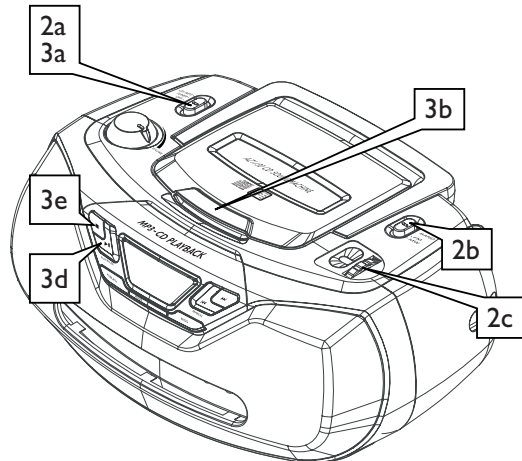

1 Stroomvoorziening

- a Verbind het netsnoer met de ingang **AC~ MAINS** en het stopcontact. **-Of-**
- b Open het **batterijvak** en plaats er zes batterijen in, type **R-14, UM-2** of **C-cells**.

2 Radio-ontvangst

- a Zet de **bronkeuzeschakelaar** op **RADIO**.
- b Zet de **BAND** op **MW** of **FM**
- c Draai **TUNING** om af te stemmen op een radiozender.

3 Afspelen van een CD/MP3-CD

Op deze speler kunnen audiodisks afgespeeld worden inclusief CD-Rs/ CD-RWs, en MP3 CDs.

BELANGRIJK: Wanneer op een disk cd-audiotracks en MP3-bestanden zijn opgenomen worden enkel de cd-audiotracks weergegeven.

- a Zet de **bronkeuzeschakelaar** op **CD/MP3**.
- b Open het cd-deksel.
- c Leg een CD in de speler met de bedrukte kant naar boven en druk de klep van het cd-vak zachtjes dicht.
- d Druk op **PLAY/PAUSE ►II** om het afspelen te starten.
- e Om het afspelen te stoppen, drukt u op **■**.

• Afstandsbediening niet inbegrepen

Bronkeuzeschakelaar

Verschuiven om functies te selecteren: CD/MP3-CD, of radio.

VOLUME

Draai deze knop om op het gewenste volumeniveau in te stellen.

LIFT TO OPEN

Hier tillen om CD-vak deksel te openen.

■ om het afspelen van een cd te beëindigen; om een cd-programma te wissen.

PLAY/PAUSE ►II

Om het afspelen van een cd te starten/ te onderbreken.

ALBUM+ (omhoog) alleen bij MP3-CD:

Indrukken om albums te selecteren

MODE

om de verschillende manieren van afspelen te kiezen: bijv. REPEAT of SHUFFLE

TUNING

Draai om af te stemmen op een radiozender.

BAND

Verschuiven om het golfgebied te selecteren

Telescoopantenne

Om de FM-ontvangst te verbeteren.

SEARCH

◀◀ ▶▶
Druk een of meer keer kort om naar het begin van het huidige, vorige of volgende nummer te springen.

Tijdens het afspelen, houd ingedrukt om achteruit of vooruit naar een bepaalde passage te zoeken.

PROG

Om cd-nummers te programmeren en geprogrammeerde nummers te controleren