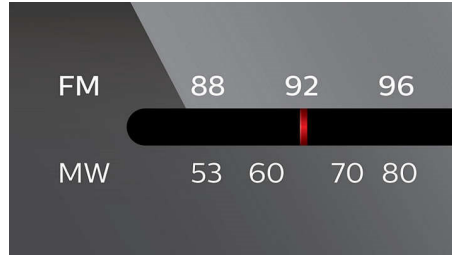

自动停止卡带

自动停止卡带

FM/MW 调谐器

FM/MW (AM) 立体声调谐器

动态低音增强

动态低音增强通过加强音乐在整个音量设置范围（从低到高）内的低音部分，使您从音乐中享受到最大乐趣，而您只需按一下按钮！音量设置较低时，底端低音频率通常会丢失。为解决这个矛盾，可以打开动态低音增强以增强低音声级，即使关闭音量，也能享受调和的声音。

CD 随机播放 / 重复播放

“随机播放 / 重复播放”功能总能带给您新鲜感，音乐将不再总是以相同的顺序播放。将您喜爱的歌曲载入播放机后，您仅需选择“随机播放”或“重复播放”中的任一模式，音乐即会按不同的模式顺序播放。这样，播放机就总能给您带来新鲜、独特的音乐体验。