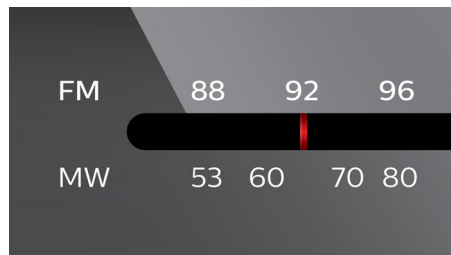

Тюнер FM/CB

Стереотюнер FM/CB (AM)

Характеристики

Аудиовоспроизведение

- Поддерживаемые медианосители: CD, CD-R, CD-RW, MP3-CD
- Режимы воспроизведения дисков: быстрое сканирование вперед/назад, поиск следующей/предыдущей дорожки, повтор/в произвольном порядке/программа

Тюнер/прием/передача

- Диапазоны тюнера: FM, CB
- Антенна: Антенна FM

Звук

- Улучшение звука: Динамическое усиление басов
- Звуковая система: стерео
- Регулировка громкости: поворотная (аналоговая)
- Выходная мощность: 2 x 1 Вт RMS

Громкоговорители

- Количество встроенных АС: 2
- Решетки АС: металл

Функции управления

- Тип загрузчика: сверху
- Тип дисплея: ЖК-дисплей

Подключения

- Функция MP3 Link: Линейный стереовход 3,5 мм

Питание

- Тип элемента питания: Размер С (LR14)
- Напряжение батареи: 1,5 В
- Источник питания: 220—240 В
- Количество батарей: 6

Аксессуары

- Кабели/подключение: шнур питания
- Прочее: руководство пользователя
- Гарантия: Гарантийный сертификат

Размеры

- Вес брутто: 2 кг
- Глубина упаковки: 175 мм
- Высота упаковки: 275 мм
- Ширина упаковки: 320 мм
- Вес: 1,5 кг
- Глубина основного устройства: 243 мм
- Высота основного устройства: 146 мм
- Ширина основного устройства: 291 мм

Дата выпуска 2015-01-22

Версия: 1.0.7

12 NC: 8670 000 40403
EAN: 87 12581 42900 3

© 2015 Koninklijke Philips N.V.
Все права защищены.

Характеристики могут меняться без предварительного уведомления. Торговые марки являются собственностью Koninklijke Philips N.V. или соответствующих владельцев.

www.philips.com