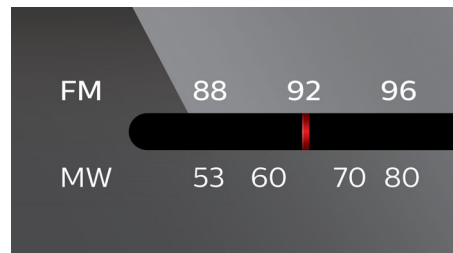

FM/MW hangolóegység

FM/MW (AM) sztereó hangolóegység

Kiadás dátuma
2015-01-22

Verzió: 1.0.7

12 NC: 8670 000 40403
EAN: 87 12581 42900 3

© 2015 Koninklijke Philips N.V.
Minden jog fenntartva.

A műszaki adatok előzetes figyelmeztetés nélkül változhatnak. Minden védjegy a Koninklijke Philips N.V. céget, vagy az illető jogtulajdonost illeti

www.philips.com