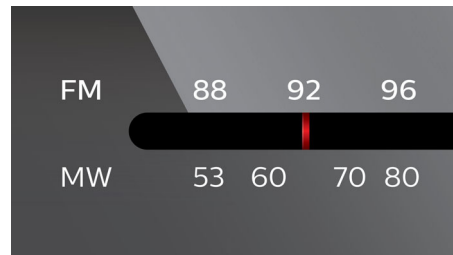

FM/MW tuner

FM/MW (AM) stereo prijemnik

Specifikacije

Audio reprodukcija

- Mediji za reprodukciju: CD, CD-R, CD-RW, MP3 CD
- Načini reprodukcije: brzo premotavanje naprijed/natrag, traženje sljedećeg/prethodnog zapisa, ponavljanje/nasumično/programirano

Prijemnik/primanje/odašiljanje

- Frekvencijski pojas tunera: FM, MW
- Antena: FM antena

Zvuk

- Poboljšavanje zvuka: Dinamičko pojačanje basova
- Sustav zvuka: stereo
- Kontrola glasnoće: kotačić (analogni)
- Izlazna snaga: 2 x 1 W RMS

Zvučnici

- Br. ugrađenih zvučnika: 2
- Završna obrada rešetke zvučnika: metal

Praktičnost

- Vrsta punjača: gornji
- Vrsta zaslona: LCD zaslon

Mogućnost povezivanja

- MP3 Link: Linijski stereo ulaz od 3,5 mm

Snaga

- Vrsta baterije: Veličina C (LR14)
- Napon baterije: 1,5 V
- Napajanje: 220 - 240 V
- Broj baterija: 6

Dodatna oprema

- Kabeli/povezivanje: mrežni kabel
- Ostalo: Korisnički priručnik
- Jamstvo: Jamstveni certifikat

Dimenzije

- Bruto težina: 2 kg
- Dubina ambalaže: 175 mm
- Visina ambalaže: 275 mm
- Širina ambalaže: 320 mm
- Težina: 1,5 kg
- Dubina glavne jedinice: 243 mm
- Visina glavne jedinice: 146 mm
- Širina glavne jedinice: 291 mm

Datum izdavanja
2015-01-22

Versija: 1.0.7

12 NC: 8670 000 40403
EAN: 87 12581 42900 3

© 2015 Koninklijke Philips N.V.
Sva prava pridržana.

Specifikacije su podložne promjeni bez prethodne obavijesti. Trgovačke marke su u vlasništvu tvrtke Koninklijke Philips N.V. ili njihovih odgovarajućih vlasnika.

www.philips.com