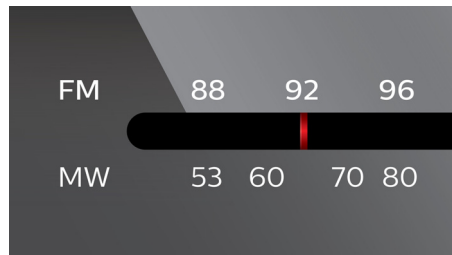

FM/MW tuner

FM/MW (AM) stereofónny tuner

Vstupné pripojenie

Pripojenie line-in pre MP3 umožňuje priame prehrávanie obsahu vo formáte MP3 prostredníctvom audiosystému. Po jednoduchom pripojení prenosného MP3 prehrávača k audiosystému cez jeho vstavaný vstupný konektor line-in si môžete vychutnať vynikajúcu kvalitu zvuku pri prehrávaní svojej obľúbenej hudby z prenosného MP3 prehrávača.

Dátum vydania
2015-01-22

Verzia: 1.0.12

12 NC: 8670 000 37846
EAN: 87 12581 40254 9

© 2015 Koninklijke Philips N.V.
Všetky práva vyhradené.

Autor si vyhradzuje právo zmeny špecifikácií bez oznámenia. Ochranné známky sú majetkom Koninklijke Philips N.V. alebo ich príslušných vlastníkov.

www.philips.com

Technické údaje

Prehrávanie zvuku

- Prehrávané médiá: CD, CD-R, CD-RW
- Režimy prehrávania disku: rýchlo dopredu/dozadu, vyhľadávanie ďalšej/predchádz. skladby, opakovať/náhodne/program

Tuner/Prijem/Vysielanie

- Pásmo tunera: FM, MW
- Anténa: FM anténa

Zvuk

- Vylepšenie zvuku: Dynamické zvýraznenie basov
- Zvukový systém: stereofónny
- Ovlád. hlasitosti: otočné (analogové)
- Výstupný výkon: 2 x 1 W RMS

Reprodukto

- Počet vstavaných reproduktorov: 2
- Povrchová úprava mriežok reproduktorov: kov

Pripojiteľnosť

- Funkcia MP3 Link: 3,5 mm stereo vstup

Príkon

- Typ batérie: Veľkosť C (LR14)
- Napätie batérie: 1,5 V
- Počet batérií: 6
- Typ napájania: Vstup AC

Príslušenstvo

- Káble/pripojenie: sieťový kábel
- Iné: Manuál používateľa
- Záruka: Záručný list

Vybavenie a vlastnosti

- Typ vkladania: zvrchu

Rozmery

- Hmotnosť brutto: 2,1 kg
- Hĺbka balenia: 264 mm
- Výška balenia: 155 mm
- Šírka balenia: 284 mm
- Hmotnosť: 1,7 kg
- Hĺbka hlavnej jednotky: 245 mm
- Výška hlavnej jednotky: 123 mm
- Šírka hlavnej jednotky: 262 mm