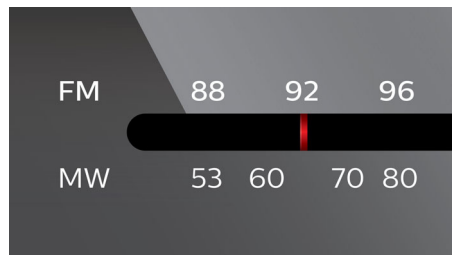

FM/MW hangolóegység

FM/MW (AM) sztereó hangolóegység

bemenő vonali csatlakozás

Az MP3 bemeneti csatlakozással közvetlenül játszhatja le az MP3-fájlokat audiorendszerén. Mindössze csatlakoztatni kell a hordozható MP3-lejátszót a beépített csatlakozóval az audiorendszerhez, és kivételes hangminőségben hallgathatja kedvenc zenéit a hordozható MP3-lejátszóról.

© 2015 Koninklijke Philips N.V.
Minden jog fenntartva.

A műszaki adatok előzetes figyelmeztetés nélkül változhatnak. Minden védjegy a Koninklijke Philips N.V. céget, vagy az illető jogtulajdonost illeti

www.philips.com